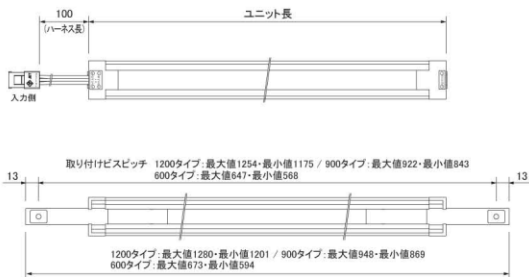

電源不要型 **非調光**

1200mmタイプ

- UTL-9040-30 [3000K]
- UTL-9040-50 [5000K]

本体:アルミ・樹脂
入力:ACまたはDC100V
消費電力:11.7W
重量:452g
近接照射限度:0.15m
全光束:3000K/945Lm、5000K/1010Lm
演色性:Ra82
光源寿命:40000h
直流電源装置不要型
調光不可
入力側3Pコネクタ付き

※屋内専用

電源不要型 **非調光**

900mmタイプ

- UTL-9039-30 [3000K]
- UTL-9039-50 [5000K]

本体:アルミ・樹脂
入力:ACまたはDC100V
消費電力:8.5W
重量:332g
近接照射限度:0.15m
全光束:3000K/725Lm、5000K/770Lm
演色性:Ra82
光源寿命:40000h
直流電源装置不要型
調光不可
入力側3Pコネクタ付き

※屋内専用

電源不要型 **非調光**

600mmタイプ

- UTL-9038-30 [3000K]
- UTL-9038-50 [5000K]

本体:アルミ・樹脂
入力:ACまたはDC100V
消費電力:5.5W
重量:232g
近接照射限度:0.15m
全光束:3000K/440Lm、5000K/470Lm
演色性:Ra82
光源寿命:40000h
直流電源装置不要型
調光不可
入力側3Pコネクタ付き

※屋内専用