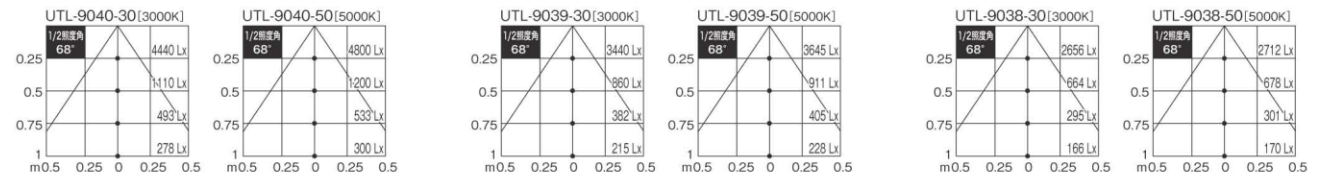

電源不要型 **非調光**

1200mmタイプ

- UTL-9040-30 [3000K]
- UTL-9040-50 [5000K]

本体:アルミ・樹脂
入力:ACまたはDC100V
消費電力:11.7W
重量:452g
近接照射限度:0.15m
全光束:3000K/945Lm、5000K/1010Lm
演色性:Ra82
光源寿命:40000h
直流電源装置不要型
調光不可
入力側3Pコネクタ付き

※屋内専用

電源不要型 **非調光**

900mmタイプ

- UTL-9039-30 [3000K]
- UTL-9039-50 [5000K]

本体:アルミ・樹脂
入力:ACまたはDC100V
消費電力:8.5W
重量:332g
近接照射限度:0.15m
全光束:3000K/725Lm、5000K/770Lm
演色性:Ra82
光源寿命:40000h
直流電源装置不要型
調光不可
入力側3Pコネクタ付き

※屋内専用

電源不要型 **非調光**

600mmタイプ

- UTL-9038-30 [3000K]
- UTL-9038-50 [5000K]

本体:アルミ・樹脂
入力:ACまたはDC100V
消費電力:5.5W
重量:232g
近接照射限度:0.15m
全光束:3000K/440Lm、5000K/470Lm
演色性:Ra82
光源寿命:40000h
直流電源装置不要型
調光不可
入力側3Pコネクタ付き

※屋内専用