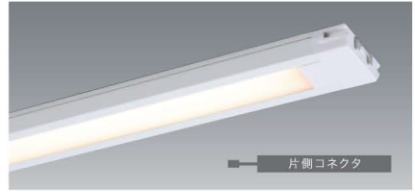

# ぴたライト SOFT ディスプレイ照明(片側コネクタタイプ)

ぴたライト SOFT (片側コネクタタイプ) ※ぴたライトSOFT(両側コネクタタイプ・片側コネクタタイプ)以外とは連結しないでください。

**電源不要型** **非調光**

1200mmタイプ

- UTL-9040-30 [3000K]
- UTL-9040-50 [5000K]

本体:アルミ・樹脂  
 入力:ACまたはDC100V  
 消費電力:11.7W  
 重量:452g  
 近接照射限度:0.15m  
 全光束:3000K/945Lm、5000K/1010Lm  
 演色性:Ra82  
 光源寿命:40000h  
 直流電源装置不要型  
 調光不可  
 入力側3Pコネクタ付き

※屋内専用

**電源不要型** **非調光**

900mmタイプ

- UTL-9039-30 [3000K]
- UTL-9039-50 [5000K]

本体:アルミ・樹脂  
 入力:ACまたはDC100V  
 消費電力:8.5W  
 重量:332g  
 近接照射限度:0.15m  
 全光束:3000K/725Lm、5000K/770Lm  
 演色性:Ra82  
 光源寿命:40000h  
 直流電源装置不要型  
 調光不可  
 入力側3Pコネクタ付き

※屋内専用

**電源不要型** **非調光**

600mmタイプ

- UTL-9038-30 [3000K]
- UTL-9038-50 [5000K]

本体:アルミ・樹脂  
 入力:ACまたはDC100V  
 消費電力:5.5W  
 重量:232g  
 近接照射限度:0.15m  
 全光束:3000K/440Lm、5000K/470Lm  
 演色性:Ra82  
 光源寿命:40000h  
 直流電源装置不要型  
 調光不可  
 入力側3Pコネクタ付き