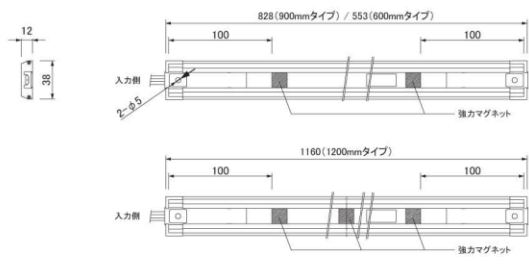

電源不要型 **非調光**

1200mmタイプ

- UTL-9040-30 [3000K]
- UTL-9040-50 [5000K]

本体:アルミ・樹脂
入力:ACまたはDC100V
消費電力:11.7W
重量:452g
近接照射限度:0.15m
全光束:3000K/945Lm、5000K/1010Lm
演色性:Ra82
光源寿命:40000h
直流電源装置不要型
調光不可
入力側3Pコネクタ付き

※屋内専用

電源不要型 **非調光**

900mmタイプ

- UTL-9039-30 [3000K]
- UTL-9039-50 [5000K]

本体:アルミ・樹脂
入力:ACまたはDC100V
消費電力:8.5W
重量:332g
近接照射限度:0.15m
全光束:3000K/725Lm、5000K/770Lm
演色性:Ra82
光源寿命:40000h
直流電源装置不要型
調光不可
入力側3Pコネクタ付き

※屋内専用

電源不要型 **非調光**

600mmタイプ

- UTL-9038-30 [3000K]
- UTL-9038-50 [5000K]

本体:アルミ・樹脂
入力:ACまたはDC100V
消費電力:5.5W
重量:232g
近接照射限度:0.15m
全光束:3000K/440Lm、5000K/470Lm
演色性:Ra82
光源寿命:40000h
直流電源装置不要型
調光不可
入力側3Pコネクタ付き

※屋内専用