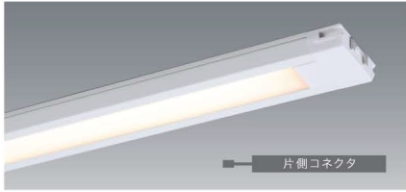

# ぴたライト SOFT ディスプレイ照明(片側コネクタタイプ)

ぴたライト SOFT (片側コネクタタイプ) ※ぴたライトSOFT(両側コネクタタイプ・片側コネクタタイプ)以外とは連結しないでください。

**電源不要型** **非調光**

1200mmタイプ

- UTL-9040-30 [3000K]
- UTL-9040-50 [5000K]

本体:アルミ・樹脂  
 入力:ACまたはDC100V  
 消費電力:11.7W  
 重量:452g  
 近接照射限度:0.15m  
 全光束:3000K/945Lm、5000K/1010Lm  
 演色性:Ra82  
 光源寿命:40000h  
 直流電源装置不要型  
 調光不可  
 入力側3Pコネクタ付き

※屋内専用

**電源不要型** **非調光**

900mmタイプ

- UTL-9039-30 [3000K]
- UTL-9039-50 [5000K]

本体:アルミ・樹脂  
 入力:ACまたはDC100V  
 消費電力:8.5W  
 重量:332g  
 近接照射限度:0.15m  
 全光束:3000K/725Lm、5000K/770Lm  
 演色性:Ra82  
 光源寿命:40000h  
 直流電源装置不要型  
 調光不可  
 入力側3Pコネクタ付き

※屋内専用

**電源不要型** **非調光**

600mmタイプ

- UTL-9038-30 [3000K]
- UTL-9038-50 [5000K]

本体:アルミ・樹脂  
 入力:ACまたはDC100V  
 消費電力:5.5W  
 重量:232g  
 近接照射限度:0.15m  
 全光束:3000K/440Lm、5000K/470Lm  
 演色性:Ra82  
 光源寿命:40000h  
 直流電源装置不要型  
 調光不可  
 入力側3Pコネクタ付き