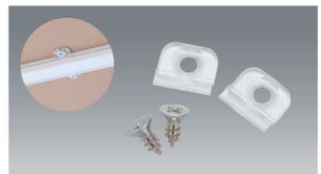

## ■ぴたライト SOFT・ぴたライト 用オプション

**電源コード [ラインコンセント用]**  
 器具のコネクタと接続し、ラインコンセントから電源をとる場合に使用します。

- TB-0105-300N (全長300mm)
- TB-0105-500N (全長500mm)
- TB-0105-700N (全長700mm)
- TB-0105-1000N (全長1000mm)

**電源コード [プラグコンセント用]**  
 器具のコネクタと接続し、コンセントから電源をとる場合に使用します。

- TB-0107-2000N (全長2000mm)
- TB-0107-5000N (全長5000mm)

**渡りコード**  
 器具を連結して、電源を送る場合に使用します。

- TB-1106-100N (全長100mm)
- TB-1106-200N (全長200mm)
- TB-1106-300N (全長300mm)
- TB-1106-500N (全長500mm)
- TB-1106-1000N (全長1000mm)