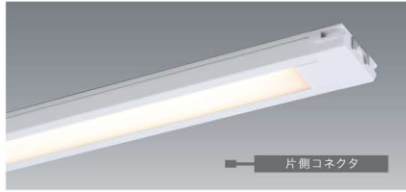

# ぴたライト SOFT ディスプレイ照明(片側コネクタタイプ)

ぴたライト SOFT (片側コネクタタイプ) ※ぴたライトSOFT(両側コネクタタイプ・片側コネクタタイプ)以外とは連結しないでください。

**電源不要型** **非調光**

1200mmタイプ

- UTL-9040-30 [3000K]
- UTL-9040-50 [5000K]

本体:アルミ・樹脂  
 入力:ACまたはDC100V  
 消費電力:11.7W  
 重量:452g  
 近接照射限度:0.15m  
 全光束:3000K/945Lm、5000K/1010Lm  
 演色性:Ra82  
 光源寿命:40000h  
 直流電源装置不要型  
 調光不可  
 入力側3Pコネクタ付き

※屋内専用

**電源不要型** **非調光**

900mmタイプ

- UTL-9039-30 [3000K]
- UTL-9039-50 [5000K]

本体:アルミ・樹脂  
 入力:ACまたはDC100V  
 消費電力:8.5W  
 重量:332g  
 近接照射限度:0.15m  
 全光束:3000K/725Lm、5000K/770Lm  
 演色性:Ra82  
 光源寿命:40000h  
 直流電源装置不要型  
 調光不可  
 入力側3Pコネクタ付き

※屋内専用

**電源不要型** **非調光**

600mmタイプ

- UTL-9038-30 [3000K]
- UTL-9038-50 [5000K]

本体:アルミ・樹脂  
 入力:ACまたはDC100V  
 消費電力:5.5W  
 重量:232g  
 近接照射限度:0.15m  
 全光束:3000K/440Lm、5000K/470Lm  
 演色性:Ra82  
 光源寿命:40000h  
 直流電源装置不要型  
 調光不可  
 入力側3Pコネクタ付き