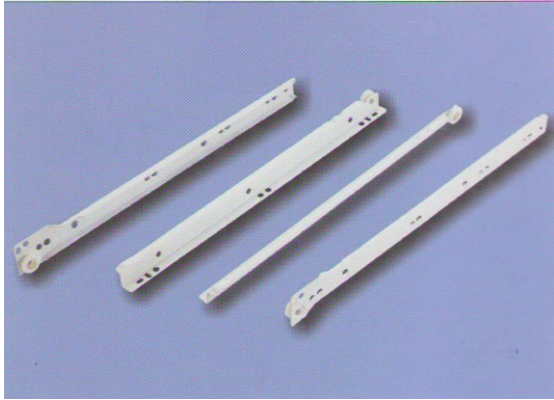

# 白 ローラーレール

サイズ	移動距離 L	入数
250	180	20 組
300	230	20 組
350	280	20 組
400	330	20 組
450	370	20 組
500	413	20 組
550	455	20 組
600	495	20 組

- 材質: スチール
- 仕上: 白
- 250mm から 600mm まであります。

Drilling pattern for cabinet member

Installation measurement

Stop position

10" (250mm)	12" (300mm)	14" (350mm)	16" (400mm)	18" (450mm)	20" (500mm)	22" (550mm)	24" (600mm)
180mm	230mm	280mm	330mm	370mm	413mm	455mm	495mm