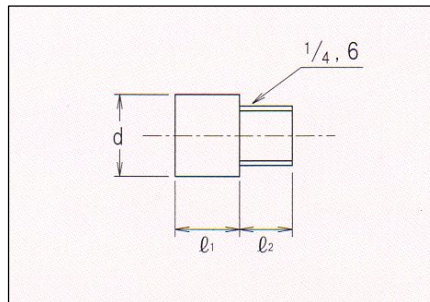

## 鉄 棚ダボ (ネジ)

● 材質: SWRM

サイズ	d(φ)	L1 (mm)	L2 (mm)	ネジ	メッキ	入数
1/4	8	6	6	1/4	Ni、GB	1,000
M6	8	6	6	M6	Ni、GB	1,000

## 鉄 差込ダボ

● 材質: SWRM

サイズ	d1(φ)	d2(φ)	L1 (mm)	L2 (mm)	メッキ	入数
4. 8x7	6.85	4.8	7	7.5	Ni、GB	1,200
5x7	6.85	4.95	7	7	Ni、GB	1,200
4. 9x20	7	4.9	10	10	Ni	800