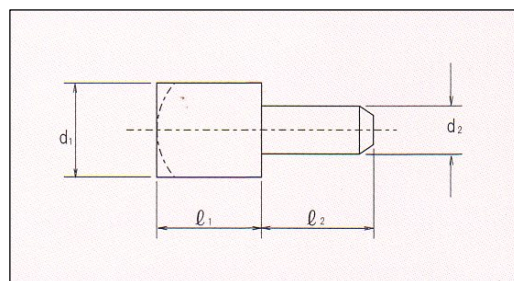

## 鉄 棚ダボ (ネジ)

● 材質: SWRM

サイズ	d(φ)	L1 (mm)	L2 (mm)	ネジ	メッキ	入数
1/4	8	6	6	1/4	Ni、GB	1,000
M6	8	6	6	M6	Ni、GB	1,000

## 鉄 差込ダボ

● 材質: SWRM

サイズ	d1(φ)	d2(φ)	L1 (mm)	L2 (mm)	メッキ	入数
4. 8x7	6.85	4.8	7	7.5	Ni、GB	1,200
5x7	6.85	4.95	7	7	Ni、GB	1,200
4. 9x20	7	4.9	10	10	Ni	800