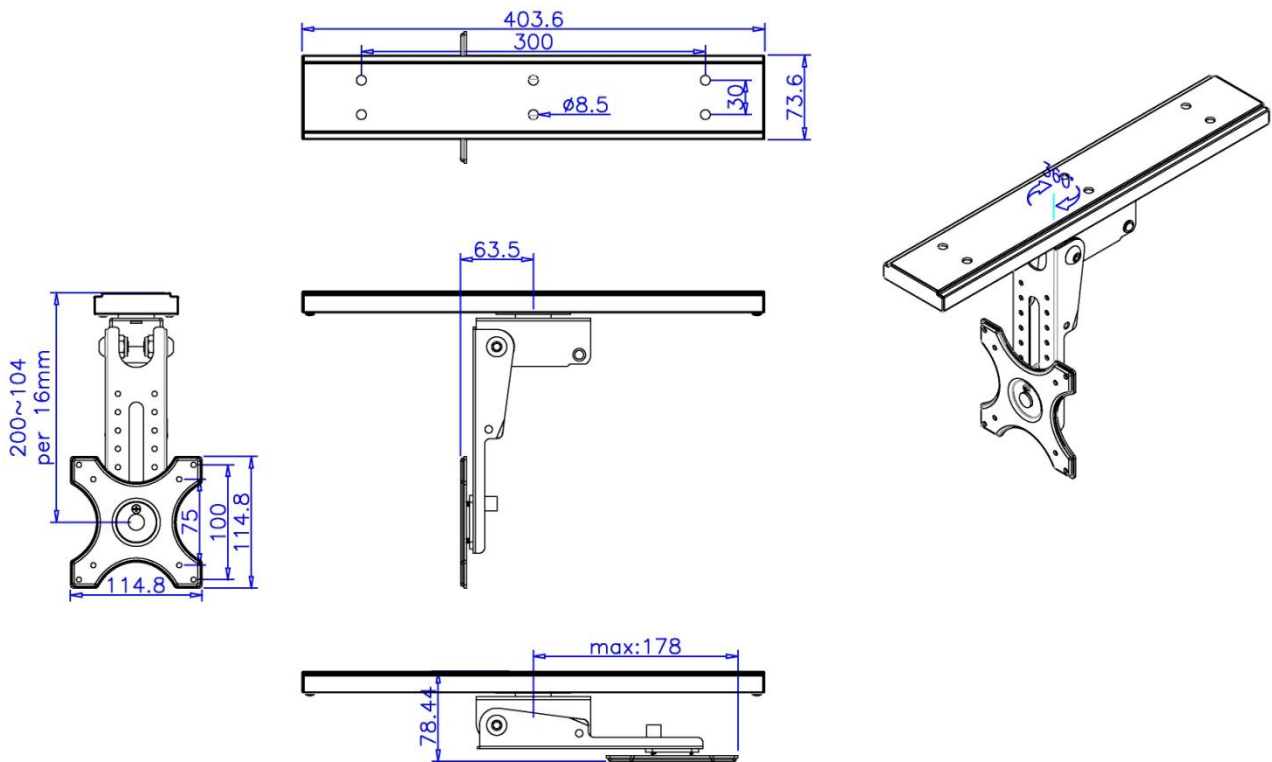

# ネオハンガー <天吊タイプ>

- 天吊タイプのテレビアームです。
- VESA 規格に準拠し、75\*75 と 100\*100 のピッチの取付穴がある液晶テレビを取付できます。
- レール付でテレビが左右に動き、回転・チルト可能で液晶テレビを最適なポジションに移動することが可能です。
- テレビが不要のときは、上方に収納でき、テーブルを広く使うことが可能です。
- 色： シルバー
- 梱包： 1ケース6セット入
- 取付面の剛性を十分に考慮の上、取付け位置を決めてください。