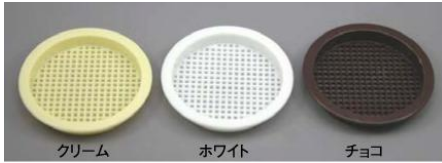

PC 空気孔

品名	A	B	C	材質	入数
30mm	30	34	8	ポリエチレン	100 個
36mm	35	40	8	ポリエチレン	100 個
50mm	50	54	12	ポリスチレン	100 個
75mm	75	85	12.5	ポリスチレン	50 個

●仕上: クリーム ホワイト チョコ

空気孔 APK-250 APKL-310

品名	仕上	入数
APK-250 CR	クローム	20 個
APK-250 I	アイボリー	20 個
APK-250 BR	ブラウン	20 個
APK-250 B	ブラック	20 個
APKL-310 I	アイボリー	10 個
APKL-310 BR	ブラウン	10 個
APKL-310 B	ブラック	10 個

●材質: ABS 樹脂

空気孔 APD-170 APDL-260

品名	仕上	入数
APD-170 CR	クローム	40 個
APD-170 I	アイボリー	40 個
APD-170 BR	ブラウン	40 個
APD-170 B	ブラック	40 個
APDL-260 I	アイボリー	10 個
APDL-260 BR	ブラウン	10 個
APDL-260 B	ブラック	10 個

●材質: ABS 樹脂