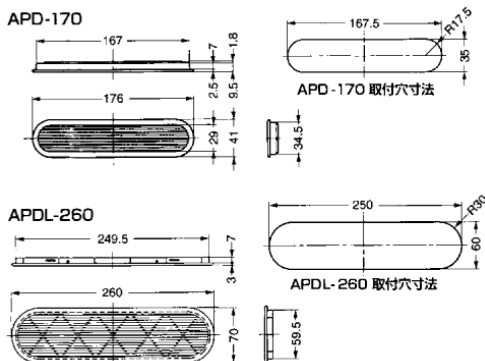

PC 空気孔

品名	A	B	C	材質	入数
30mm	30	34	8	ポリエチレン	100 個
36mm	35	40	8	ポリエチレン	100 個
50mm	50	54	12	ポリスチレン	100 個
75mm	75	85	12.5	ポリスチレン	50 個

●仕上: クリーム ホワイト チョコ

空気孔 APK-250 APKL-310

品名	仕上	入数
APK-250 CR	クローム	20 個
APK-250 I	アイボリー	20 個
APK-250 BR	ブラウン	20 個
APK-250 B	ブラック	20 個
APKL-310 I	アイボリー	10 個
APKL-310 BR	ブラウン	10 個
APKL-310 B	ブラック	10 個

●材質: ABS 樹脂

空気孔 APD-170 APDL-260

品名	仕上	入数
APD-170 CR	クローム	40 個
APD-170 I	アイボリー	40 個
APD-170 BR	ブラウン	40 個
APD-170 B	ブラック	40 個
APDL-260 I	アイボリー	10 個
APDL-260 BR	ブラウン	10 個
APDL-260 B	ブラック	10 個

●材質: ABS 樹脂