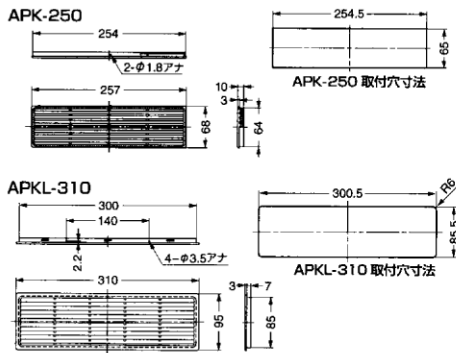

PC 空気孔

品名	A	B	C	材質	入数
30mm	30	34	8	ポリエチレン	100 個
36mm	35	40	8	ポリエチレン	100 個
50mm	50	54	12	ポリスチレン	100 個
75mm	75	85	12.5	ポリスチレン	50 個

●仕上: クリーム ホワイト チョコ

空気孔 APK-250 APKL-310

品名	仕上	入数
APK-250 CR	クローム	20 個
APK-250 I	アイボリー	20 個
APK-250 BR	ブラウン	20 個
APK-250 B	ブラック	20 個
APKL-310 I	アイボリー	10 個
APKL-310 BR	ブラウン	10 個
APKL-310 B	ブラック	10 個

●材質: ABS 樹脂

空気孔 APD-170 APDL-260

品名	仕上	入数
APD-170 CR	クローム	40 個
APD-170 I	アイボリー	40 個
APD-170 BR	ブラウン	40 個
APD-170 B	ブラック	40 個
APDL-260 I	アイボリー	10 個
APDL-260 BR	ブラウン	10 個
APDL-260 B	ブラック	10 個

●材質: ABS 樹脂