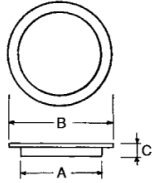

PC 空気孔

品名	A	B	C	材質	入数
30mm	30	34	8	ポリエチレン	100 個
36mm	35	40	8	ポリエチレン	100 個
50mm	50	54	12	ポリスチレン	100 個
75mm	75	85	12.5	ポリスチレン	50 個

●仕上: クリーム ホワイト チョコ

空気孔 APK-250 APKL-310

品名	仕上	入数
APK-250 CR	クローム	20 個
APK-250 I	アイボリー	20 個
APK-250 BR	ブラウン	20 個
APK-250 B	ブラック	20 個
APKL-310 I	アイボリー	10 個
APKL-310 BR	ブラウン	10 個
APKL-310 B	ブラック	10 個

●材質: ABS 樹脂

空気孔 APD-170 APDL-260

品名	仕上	入数
APD-170 CR	クローム	40 個
APD-170 I	アイボリー	40 個
APD-170 BR	ブラウン	40 個
APD-170 B	ブラック	40 個
APDL-260 I	アイボリー	10 個
APDL-260 BR	ブラウン	10 個
APDL-260 B	ブラック	10 個

●材質: ABS 樹脂