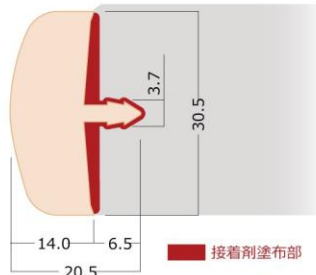

エッジ

- 従来型のソフトエッジに35mmが新登場
- 仕上色は黒、ベージュ、ライトグレーの3色
  (黒は既存品同色、ベージュ、ライトグレーは新色)
- 10m単位での販売が可能

ソフトエッジ

最小R : 30

品名	仕上	販売単位
ソフトエッジ 20.5mm (既存製品)	黒、茶、グレー、アイボリー	・50m/1巻 ・全て10m単位での販売が可能です。
23mm		
25mm		
28.5mm		
30mm		
ソフトエッジ 35mm (新製品)	黒、ライトグレー、ベージュ	

仕上色 : 黒、ライトグレー、ベージュ、茶、グレー、アイボリー
材質 : PVC 1巻 : 50m
販売単位 : 10m

※35mmのライトグレー、ベージュは新色 (GKエッジと同系色) です。

GKエッジ

最小R : 30

品名	サイズ	仕上	長さ
GKエッジ	30×20m	アイボリー ベージュ ライトグレー	20m

材質 : PVC

※カット販売はしていません。ご了承ください。
※水色・ピンクは特注色

■ 衝撃緩和型テーブルエッジ材

衝撃緩和効果のあるテーブルエッジ材です。転倒などで衝突した際、衝撃を和らげることができます。特に幼児施設や福祉施設にお勧めの製品です。

クッション性を考慮した形状です。クッション性を考慮した設計になっております。断面が「かまぼこ型」になっておりますので「半月型」に比べて衝撃を緩和できる角度が広がっております。

ティーツフト

最小R : 25

品名	巾	長さ	仕上
PLN-61183	40	40m	 メープル サグブラウン ポローニャウッド マイアミーク
60923	30	50m	
60924	25	50m	
61117	20	50m	
11124	25	50m	 メタリックシルバー (ローレットタイプ)

材質 : EVA (オレフィン系樹脂) 仕上 : ブラック、グレー、アイボリー、ホワイトもございます (PLN-11124を除く)

※カット販売はしていません。ご了承下さい。