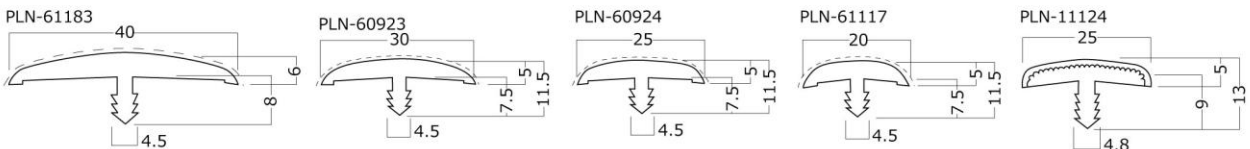

## GKエッジ

最小R : 30

品名	サイズ	仕上	長さ
GKエッジ	30×20m	アイボリー ベージュ ライトグレー	20m

材質 : PVC

※カット販売はしていません。ご了承ください。  
※水色・ピンクは特注色

## ティーツフト

最小R : 25

品名	巾	長さ	仕上
PLN-61183	40	40m	 メープル サグブラウン ポローニャウッド マイアミーク
60923	30	50m	
60924	25	50m	
61117	20	50m	
11124	25	50m	 メタリックシルバー (ローレットタイプ)

材質 : EVA (オレフィン系樹脂) 仕上 : ブラック、グレー、アイボリー、ホワイトもございます (PLN-11124を除く)