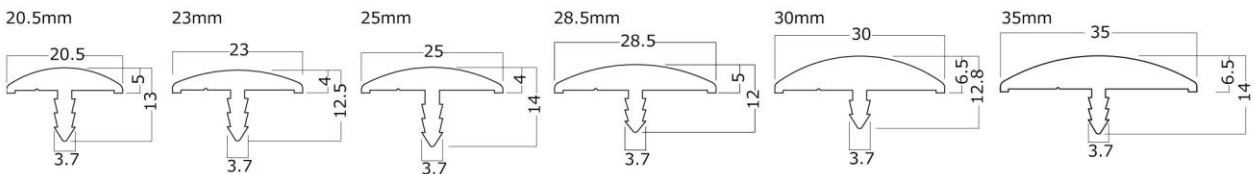

ピンク 水色 アイボリー ライトグレー ベージュ (特注) (特注)

GKエッジ

最小R : 30

品名	サイズ	仕上	長さ
GKエッジ	30×20m	アイボリー ベージュ ライトグレー	20m

材質 : PVC

※カット販売はしていません。ご了承ください。
※水色・ピンクは特注色