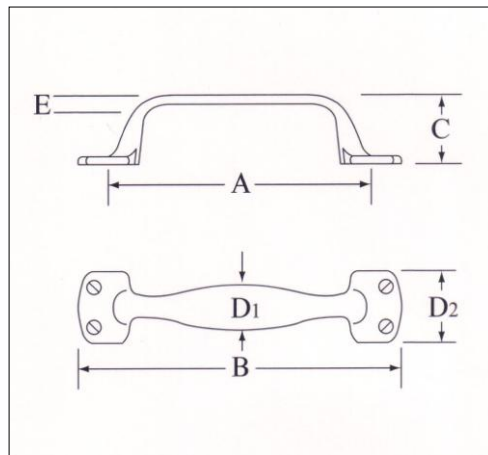

# トランクハンドル

- 材 質: ダイカスト
- 仕 上: シルバー・クローム・仙徳  
白(つや有)塗装  
黒(つや消)塗装  
\* 仙徳・白・黒は 64mm のみです。
- 裏ビス: ISO4mm

サイズ	A	B	C	D1	D2	E
64mm	64	97	24	13	20	4
96mm	96	130	24	13	20	4

サイズ	仕上	入数
64mm	シルバー	50
64mm	クローム	50
64mm	白	50
64mm	黒	50
64mm	仙徳	50

サイズ	仕上	入数
96mm	シルバー	25
96mm	クローム	25

# アムールハンドル

- 材 質: ダイカスト
- 仕 上: クローム、パール
- 裏ビス: ISO4mm

サイズ	A	B	C	D	E
64mm	64	72	25	12	5
96mm	96	104	27	13	5
128mm	128	136	29	14	6

サイズ	仕上	入数
64mm	パール	25
64mm	クローム	25

サイズ	仕上	入数
96mm	パール	25
96mm	クローム	25

サイズ	仕上	入数
128mm	パール	20
128mm	クローム	20