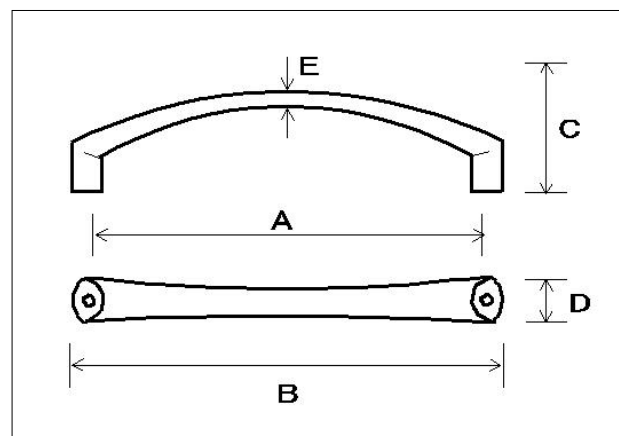

# トランクハンドル

- 材 質: ダイカスト
- 仕 上: シルバー・クローム・仙徳  
白(つや有)塗装  
黒(つや消)塗装  
\* 仙徳・白・黒は 64mm のみです。
- 裏ビス: ISO4mm

サイズ	A	B	C	D1	D2	E
64mm	64	97	24	13	20	4
96mm	96	130	24	13	20	4

サイズ	仕上	入数
64mm	シルバー	50
64mm	クローム	50
64mm	白	50
64mm	黒	50
64mm	仙徳	50

サイズ	仕上	入数
96mm	シルバー	25
96mm	クローム	25

# アムールハンドル

- 材 質: ダイカスト
- 仕 上: クローム、パール
- 裏ビス: ISO4mm

サイズ	A	B	C	D	E
64mm	64	72	25	12	5
96mm	96	104	27	13	5
128mm	128	136	29	14	6

サイズ	仕上	入数
64mm	パール	25
64mm	クローム	25

サイズ	仕上	入数
96mm	パール	25
96mm	クローム	25

サイズ	仕上	入数
128mm	パール	20
128mm	クローム	20