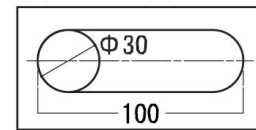

# GK 引手

品名
GK引手

仕上：アイボリー，ベージュ，  
ナチュラル  
材質：ABS (抗菌剤入)

取付加工寸法

品名	入数
GK 引手	100