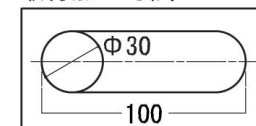

# GK 引手 NP

品名
GK引手NP

仕上：アイボリー，ベージュ，  
ナチュラル  
材質：ABS (抗菌剤入)

取付加工寸法

品名	入数
GK 引手 NP	100