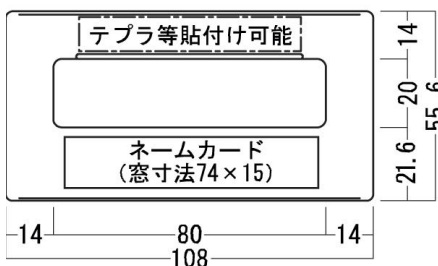

# GK 引手

品名
GK引手

仕上：アイボリー，ベージュ，  
ナチュラル  
材質：ABS (抗菌剤入)

取付加工寸法

品名	入数
GK 引手	100

# GK 引手 NP

品名
GK引手NP

仕上：アイボリー，ベージュ，  
ナチュラル  
材質：ABS (抗菌剤入)

取付加工寸法

品名	入数
GK 引手 NP	100