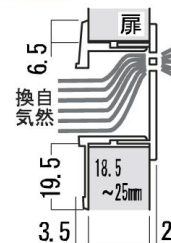

# GK 引手

品名
GK引手

仕上：アイボリー，ベージュ，  
ナチュラル  
材質：ABS (抗菌剤入)

取付加工寸法

品名	入数
GK 引手	100

# GK 引手 NP

品名
GK引手NP

仕上：アイボリー，ベージュ，  
ナチュラル  
材質：ABS (抗菌剤入)

取付加工寸法

品名	入数
GK 引手 NP	100