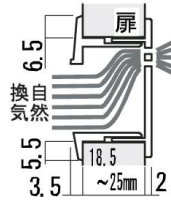

# GK 引手

品名
GK引手

仕上：アイボリー，ベージュ，  
ナチュラル  
材質：ABS (抗菌剤入)

取付加工寸法

品名	入数
GK 引手	100

# GK 引手 NP

品名
GK引手NP

仕上：アイボリー，ベージュ，  
ナチュラル  
材質：ABS (抗菌剤入)

取付加工寸法

品名	入数
GK 引手 NP	100