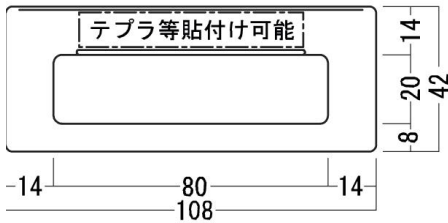

# GK 引手

品名
GK引手

仕上：アイボリー，ベージュ，  
ナチュラル  
材質：ABS (抗菌剤入)

取付加工寸法

品名	入数
GK 引手	100

# GK 引手 NP

品名
GK引手NP

仕上：アイボリー，ベージュ，  
ナチュラル  
材質：ABS (抗菌剤入)

取付加工寸法

品名	入数
GK 引手 NP	100