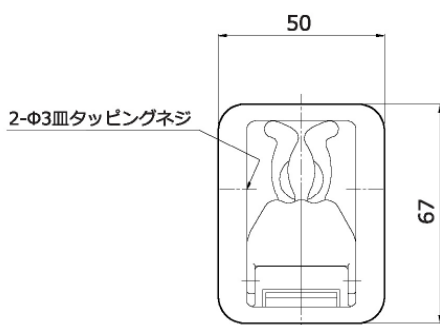

# ロッドホルダー

- ツメはバネ式になっているので、様々な太さの物が挟めます。
- 掘り込み式なので取付後の飛び出しが少ない設計となっています。
- 5色展開で、キャビネットに合わせやすい仕様となっています。
- シンプルなデザインなので、ジャンルを問わずご使用が可能です。

- 材質：ABS
- 仕上：ホワイト  
ブラック  
ベージュ  
ライトブラウン  
ダークブラウン

- 対応ロッド太さ：φ15～φ23
- 本来の用途以外の使用はしないでください。  
事故や破損の原因になります。

＜使用例：フローリング用ワイパー＞

＜使用例：杖＞

製品図面

※掘り込み深さ 13<sup>+0.5</sup><sub>-0</sub> mm

取付穴寸法