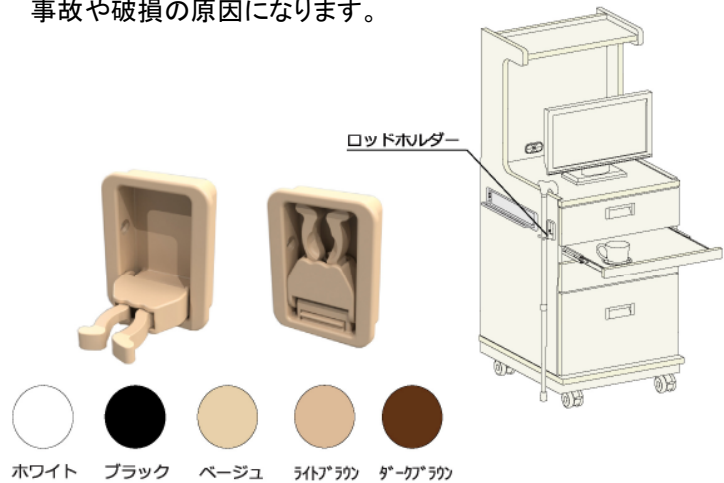

# ロッドホルダー

- ツメはバネ式になっているので、様々な太さの物が挟めます。
- 掘り込み式なので取付後の飛び出しが少ない設計となっています。
- 5色展開で、キャビネットに合わせやすい仕様となっています。
- シンプルなデザインなので、ジャンルを問わずご使用が可能です。

- 材質：ABS
- 仕上：ホワイト  
ブラック  
ベージュ  
ライトブラウン  
ダークブラウン

- 対応ロッド太さ：φ15～φ23
- 本来の用途以外の使用はしないでください。  
事故や破損の原因になります。

＜使用例：フローリング用ワイパー＞

＜使用例：杖＞

製品図面

※掘り込み深さ 13<sup>+0.5</sup><sub>-0</sub> mm

取付穴寸法