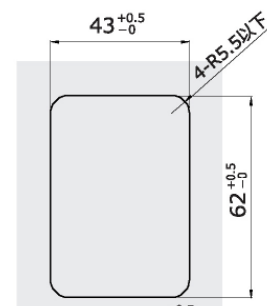

# ロッドホルダー

- ツメはバネ式になっているので、様々な太さの物が挟めます。
- 掘り込み式なので取付後の飛び出しが少ない設計となっています。
- 5色展開で、キャビネットに合わせやすい仕様となっています。
- シンプルなデザインなので、ジャンルを問わずご使用が可能です。

- 材質：ABS
- 仕上：ホワイト  
ブラック  
ベージュ  
ライトブラウン  
ダークブラウン

- 対応ロッド太さ：φ15～φ23
- 本来の用途以外の使用はしないでください。  
事故や破損の原因になります。

＜使用例：フローリング用ワイパー＞

＜使用例：杖＞

製品図面

※掘り込み深さ 13<sup>+0.5</sup><sub>-0</sub> mm

取付穴寸法