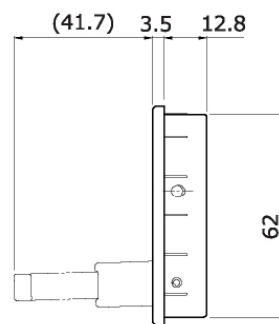

# ロッドホルダー

- ツメはバネ式になっているので、様々な太さの物が挟めます。
- 掘り込み式なので取付後の飛び出しが少ない設計となっています。
- 5色展開で、キャビネットに合わせやすい仕様となっています。
- シンプルなデザインなので、ジャンルを問わずご使用が可能です。

- 材質：ABS
- 仕上：ホワイト  
ブラック  
ベージュ  
ライトブラウン  
ダークブラウン

- 対応ロッド太さ：φ15～φ23
- 本来の用途以外の使用はしないでください。  
事故や破損の原因になります。

＜使用例：フローリング用ワイパー＞

＜使用例：杖＞

製品図面

※掘り込み深さ 13<sup>+0.5</sup><sub>-0</sub> mm

取付穴寸法