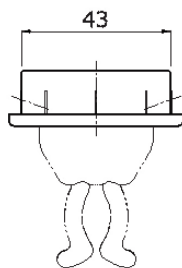

# ロッドホルダー

- ツメはバネ式になっているので、様々な太さの物が挟めます。
- 掘り込み式なので取付後の飛び出しが少ない設計となっています。
- 5色展開で、キャビネットに合わせやすい仕様となっています。
- シンプルなデザインなので、ジャンルを問わずご使用が可能です。

- 材質：ABS
- 仕上：ホワイト  
ブラック  
ベージュ  
ライトブラウン  
ダークブラウン

- 対応ロッド太さ：φ15～φ23
- 本来の用途以外の使用はしないでください。  
事故や破損の原因になります。

＜使用例：フローリング用ワイパー＞

＜使用例：杖＞

製品図面

※掘り込み深さ 13<sup>+0.5</sup><sub>-0</sub> mm

取付穴寸法