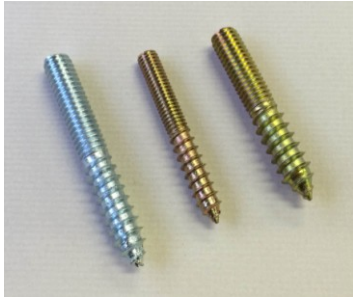

ハンガーボルト

● 材質:鉄 SWRM

サイズ	メッキ	ネジ部分長さ	スクリュー部分長さ	1ケース入数
M6x25	クロメート	10	15	8,000
M6x30	クロメート	15	15	8,000
M6x35	クロメート	15	20	6,000
M6x40	クロメート	20	20	4,500
M6x50	クロメート	25	25	4,000
M6x60	クロメート	30	30	3,000
M6x70	クロメート	35	35	2,500
M8x40	クロメート	20	20	3,500
M8x50	クロメート	25	25	2,500
M8x60	クロメート	30	30	2,000
M8x65	クロメート	30	35	2,000
M8x70	クロメート	35	35	1,500
M8x75	クロメート	40	35	1,500
M8x80	クロメート	40	40	1,400
M8x90	クロメート	45	45	1,200
M8x100	クロメート	50	50	1,000
5/16x40	ユニクロ	20	20	3,500
5/16x50	ユニクロ	25	25	2,500
5/16x63	ユニクロ	28	35	2,000
5/16x70	ユニクロ	35	35	1,500
5/16x75	ユニクロ	40	35	1,500
5/16x90	ユニクロ	45	45	1,200
5/16x100	ユニクロ	50	50	1,000
3/8x50	ユニクロ	25	25	1,800
3/8x60	ユニクロ	30	30	1,500
3/8x65	ユニクロ	30	35	1,300
3/8x75	ユニクロ	40	35	1,000