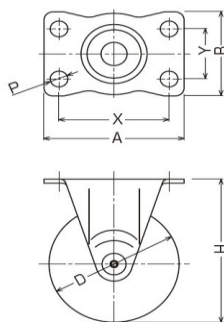

420R 単輪キャスター <固定式>

420R-UR-38

420R-R-65

● 旋回式キャスター420G・415Gと併用できる固定式キャスターです。

金具：三価クロム化成処理

R:ゴム車 N:ナイロン車 UR:ウレタン車

商品名	許容荷重	車輪径	車輪幅	取付高	取付座	取付寸法	穴径	小箱入数
	1個 (daN)	D		H	AxB	XxY	P	
420R-R25	8	25	12	35	37x18	29x0	4.2	20
420R-R32	12	32	14	42	36x20	29x0	4.2	20
420R-R38	20	38	17	50	46x25	46x25	5.3	8
420R-R50	30	50	20	65	58x40	58x40	6.5	4
420R-R65	40	65	27	80	70x47	70x47	8.8	4
420R-R75	50	75	27	90	70x47	70x47	8.8	4
420R-N25	10	25	12	35	37x18	29x0	4.2	20
420R-N32	18	32	14	42	36x20	29x0	4.2	20
420R-N38	28	38	16	50	46x25	46x25	5.3	8
420R-N50	38	50	21	65	58x40	58x40	6.5	4
420R-N65	55	65	25	80	70x47	70x47	8.8	4
420R-N75	65	75	25	90	70x47	70x47	8.8	4
420R-UR25	10	25	12	35	37x18	29x0	4.2	20
420R-UR32	18	32	14	42	36x20	29x0	4.2	20
420R-UR38	28	38	16	50	46x25	46x25	5.3	8
420R-UR50	38	50	21	65	58x40	58x40	6.5	4
420R-UR65	55	65	27	80	70x47	70x47	8.8	4
420R-UR75	65	75	27	90	70x47	70x47	8.8	4