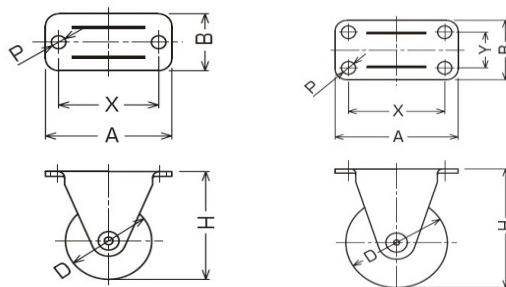

420R 単輪キャスター <固定式>

420R-UR-38

420R-R-65

● 旋回式キャスター420G・415Gと併用できる固定式キャスターです。

金具：三価クロム化成処理

R:ゴム車 N:ナイロン車 UR:ウレタン車

商品名	許容荷重	車輪径	車輪幅	取付高	取付座	取付寸法	穴径	小箱入数
	1個 (daN)	D		H	AxB	XxY	P	
420R-R25	8	25	12	35	37x18	29x0	4.2	20
420R-R32	12	32	14	42	36x20	29x0	4.2	20
420R-R38	20	38	17	50	46x25	46x25	5.3	8
420R-R50	30	50	20	65	58x40	58x40	6.5	4
420R-R65	40	65	27	80	70x47	70x47	8.8	4
420R-R75	50	75	27	90	70x47	70x47	8.8	4
420R-N25	10	25	12	35	37x18	29x0	4.2	20
420R-N32	18	32	14	42	36x20	29x0	4.2	20
420R-N38	28	38	16	50	46x25	46x25	5.3	8
420R-N50	38	50	21	65	58x40	58x40	6.5	4
420R-N65	55	65	25	80	70x47	70x47	8.8	4
420R-N75	65	75	25	90	70x47	70x47	8.8	4
420R-UR25	10	25	12	35	37x18	29x0	4.2	20
420R-UR32	18	32	14	42	36x20	29x0	4.2	20
420R-UR38	28	38	16	50	46x25	46x25	5.3	8
420R-UR50	38	50	21	65	58x40	58x40	6.5	4
420R-UR65	55	65	27	80	70x47	70x47	8.8	4
420R-UR75	65	75	27	90	70x47	70x47	8.8	4