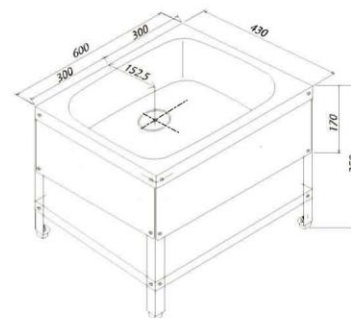

## 簡易流し台

ステンレス製ガーデンキッチン

手ごろなサイズの組み立て式なので、持ち運びやすさが特徴です。  
設置や移動が簡単ですので、置く場所を選びません。

◎GE-600

◎SG-6SC

◎WT (研ぎ流し)

詳細図面・サイズをご希望の方はお気軽にお申し付けください。