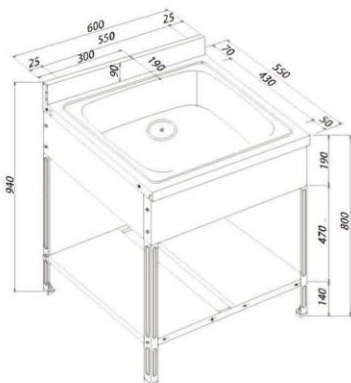

## ミニ キッチン Mini Kitchen

ワンルームやオフィス向けの  
ミニキッチン専用シンクトップ

◎MSKB-1160

## 簡易流し台

ステンレス製ガーデンキッチン

手ごろなサイズの組み立て式なので、持ち運びやすさが特徴です。  
設置や移動が簡単ですので、置く場所を選びません。

◎GE-600

◎SG-6SC

◎WT (研ぎ流し)

詳細図面・サイズをご希望の方はお気軽にお申し付けください。