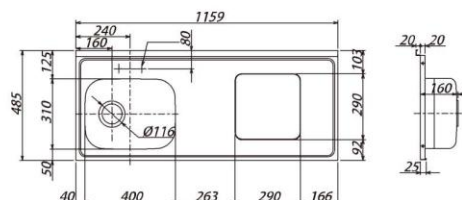

## ミニ キッチン Mini Kitchen

ワンルームやオフィス向けの  
ミニキッチン専用シンクトップ

◎MSKB-1160

## 簡易流し台

ステンレス製ガーデンキッチン

手ごろなサイズの組み立て式なので、持ち運びやすさが特徴です。  
設置や移動が簡単ですので、置く場所を選びません。

◎GE-600

◎SG-6SC

◎WT (研ぎ流し)

詳細図面・サイズをご希望の方はお気軽にお申し付けください。