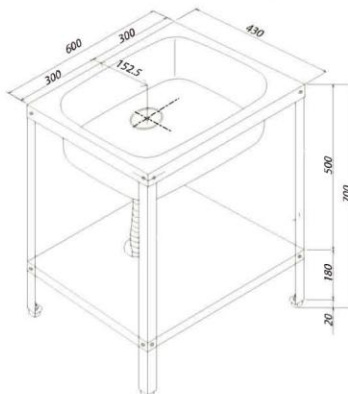

## 簡易流し台

ステンレス製ガーデンキッチン

手ごろなサイズの組み立て式なので、持ち運びやすさが特徴です。  
設置や移動が簡単ですので、置く場所を選びません。

◎GE-600

◎SG-6SC

◎WT (研ぎ流し)

詳細図面・サイズをご希望の方はお気軽にお申し付けください。