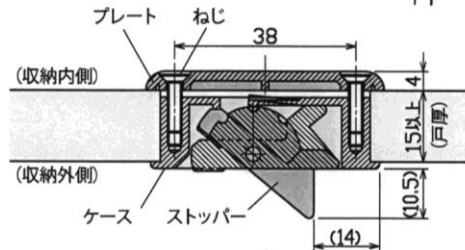

# AS 引戸補助錠

- 収納引戸用の簡易的な補助錠。
- 引戸の開放を防止。地震の揺れによる収納物の飛び出しや落下の防止に。
- 子どものいたずらによる開放の防止。
- 施錠、解除は簡単操作。
- 貫通穴をケースとプレートで挟んで取り付ける。対応戸厚は15mm～。

## ■ 金具の使用場所

## 補助錠使用時

[仕上げ] 黒  
[材質] ケース、プレート:ABS  
          ストッパー:PA6

※本体とプレートはセット。  
※添付ねじは無し。  
(推奨ねじは、  
+皿小ねじM3×12～ 2本)

〈ご注意〉 ● 製品は予告なしに仕様変更する場合があります。 ● 商品選定の目安として製品性能を記載しておりますが、あらゆる使用状況を保証するものではありません。