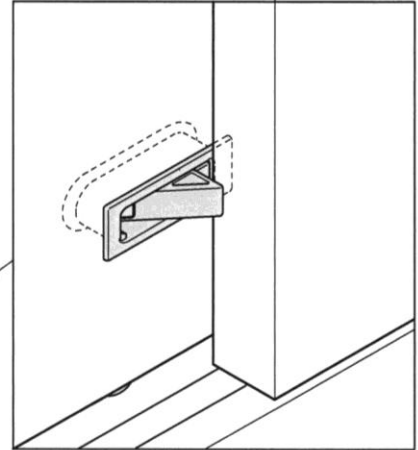

AS 引戸補助錠

- 収納引戸用の簡易的な補助錠。
- 引戸の開放を防止。地震の揺れによる収納物の飛び出しや落下の防止に。
- 子どものいたずらによる開放の防止。
- 施錠、解除は簡単操作。
- 貫通穴をケースとプレートで挟んで取り付ける。対応戸厚は15mm～。

■ 金具の使用場所

補助錠使用時

[仕上げ] 黒
[材質] ケース、プレート:ABS
          ストッパー:PA6

※本体とプレートはセット。
※添付ねじは無し。
(推奨ねじは、
+皿小ねじM3×12～ 2本)

〈ご注意〉 ● 製品は予告なしに仕様変更する場合があります。 ● 商品選定の目安として製品性能を記載しておりますが、あらゆる使用状況を保証するものではありません。