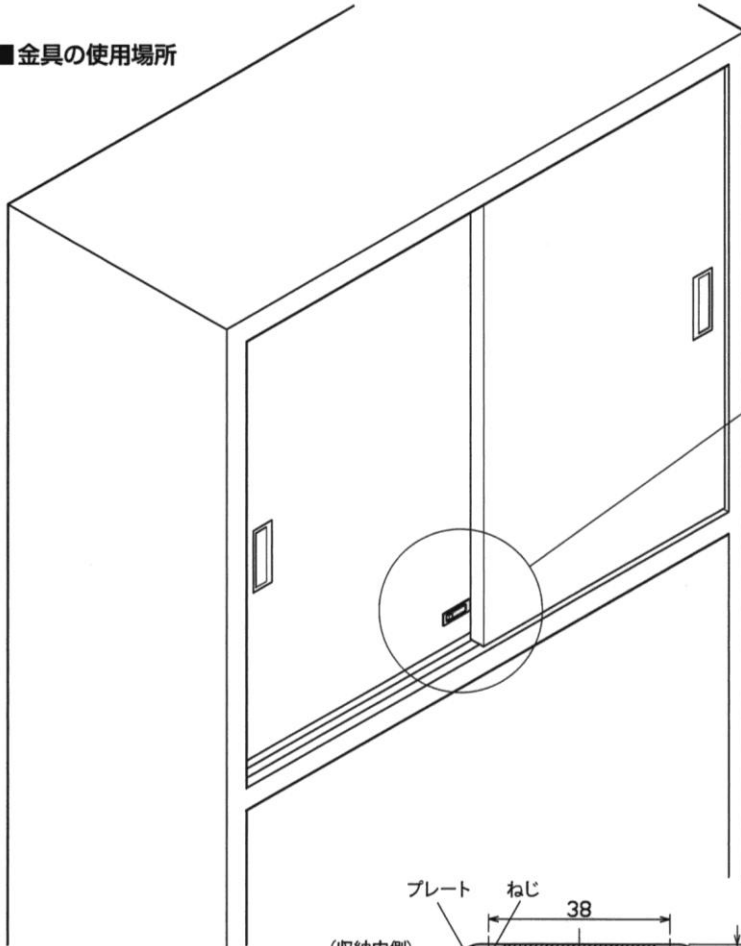

# AS 引戸補助錠

- 収納引戸用の簡易的な補助錠。
- 引戸の開放を防止。地震の揺れによる収納物の飛び出しや落下の防止に。
- 子どものいたずらによる開放の防止。
- 施錠、解除は簡単操作。
- 貫通穴をケースとプレートで挟んで取り付ける。対応戸厚は15mm～。

## ■ 金具の使用場所