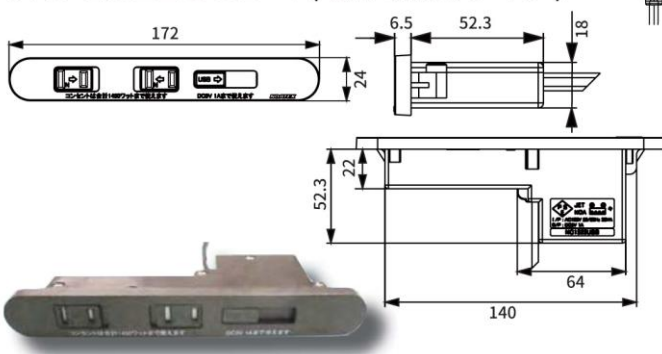

NC-1522USB(埋め込みタイプ)  
NC-1522USB-T(棚下取付けタイプ)

取付穴参考寸法

埋め込みタイプ

棚下取付けタイプ

仕 様

本体色	茶色
コード色	(黒)
コード種類	VFF コード 1.5m
特長	USB 電源 5V1A スライド式コンセント 1450W まで

「USB 充電機能付きコンセント」取扱い上の注意事項

- ※ 本製品の USB 電源は 5V1A です。  
1A 以上ご使用された場合、充電が遅くなったり出力が停止する事があります。
- ※ USB 電源は全ての携帯電話等で充電を保証するものではありません。  
USB 電源にて充電出来ない携帯電話等につきましては、コンセントから充電をお願いします。
- ※ USB 電源をご使用の場合、ご使用機器のメーカー指定純正ケーブルをご使用ください。  
ご使用機器のメーカー指定純正ケーブル以外では充電出来ない場合があります。
- ※ USB 電源にてデータ通信は出来ません。
- ※ 改造した携帯電話等のご使用にならないでください。
- ※ コンセントは合計 1450W までご使用いただけます。
- ※ 本製品は屋内専用です。