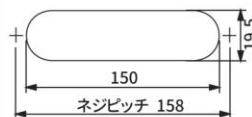

NC-1522USB(埋め込みタイプ)  
NC-1522USB-T(棚下取付けタイプ)

取付穴参考寸法

埋め込みタイプ

棚下取付けタイプ

仕 様

本体色	茶色
コード色	(黒)
コード種類	VFF コード 1.5m
特長	USB 電源 5V1A スライド式コンセント 1450W まで

「USB 充電機能付きコンセント」取扱い上の注意事項

- ※ 本製品の USB 電源は 5V1A です。  
1A 以上ご使用された場合、充電が遅くなったり出力が停止する事があります。
- ※ USB 電源は全ての携帯電話等で充電を保証するものではありません。  
USB 電源にて充電出来ない携帯電話等につきましては、コンセントから充電をお願いします。
- ※ USB 電源をご使用の場合、ご使用機器のメーカー指定純正ケーブルをご使用ください。  
ご使用機器のメーカー指定純正ケーブル以外では充電出来ない場合があります。
- ※ USB 電源にてデータ通信は出来ません。
- ※ 改造した携帯電話等のご使用にならないでください。
- ※ コンセントは合計 1450W までご使用いただけます。
- ※ 本製品は屋内専用です。