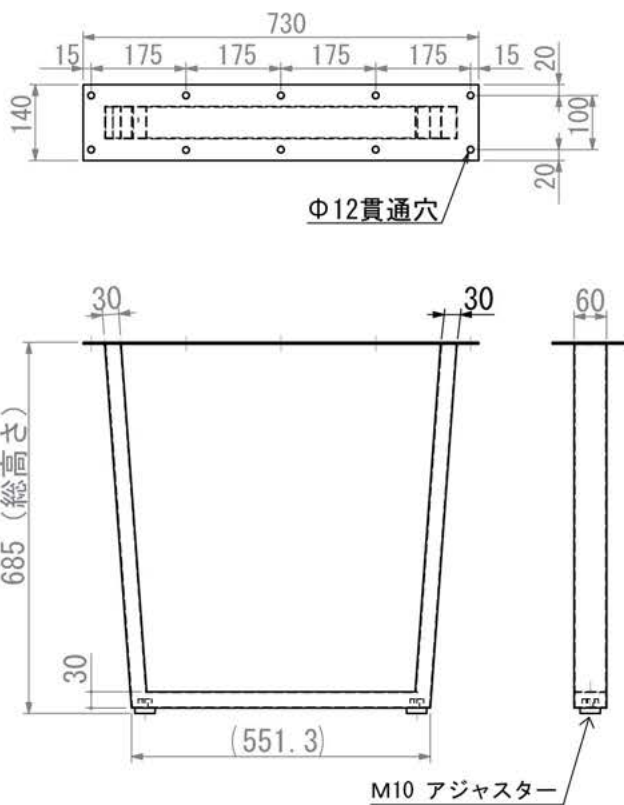

NEW

スチール脚 OK_01

下方向にテーパを付けたシンプルなデザインのテーブル脚です。

仕上げのサンドブラックは梨地調で指紋が付きにくく、キズや汚れも目立ちにくい仕上げです。

テーブルイメージ