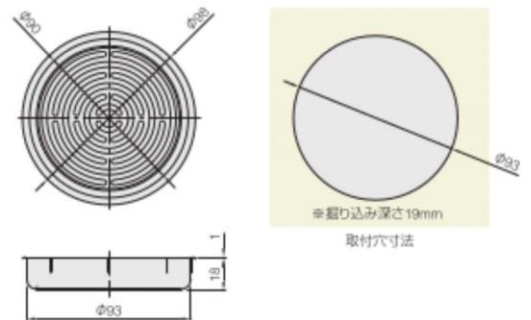

ドリンクホルダー

ドリンクホルダー **NEW**

84100001

- ◎底面が軟質材になっており、収納物が滑りにくくなっています。
- ◎開口が大きいので水のみ等、様々な物が収納可能です。
- ◎振り込み式なので取付後の飛び出しが少ない設計となっています。
- ◎5色展開で、キャビネットに合わせやすい仕様となっています。
- ◎シンプルなデザインなので、ジャンルを問わずご使用が可能です。

材質/PP+TPE
仕上/ホワイト
ブラック
ベージュ
ライトブラウン
ダークブラウン
入数/50