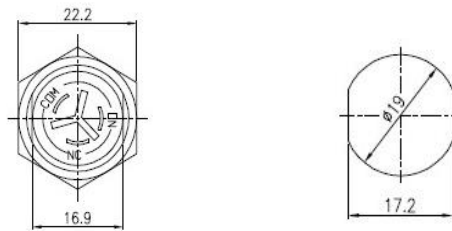

ネオキースイッチ NKS-01

NEW

キー1つで定額管理ができ、運用コスト削減になります

- 床頭台のテレビ・冷蔵庫に繋いで使用します。
- キーを回す事で接続先の電子機器の電源をオンオフ出来ます。
- 板厚最大 16mm~17mm
- キー差込口がカバー付きでホコリ防止になります。

※ON/OFF シールは別途販売可能です。

スイッチ錠寸法図

推奨下穴加工サイズ

組立配線図