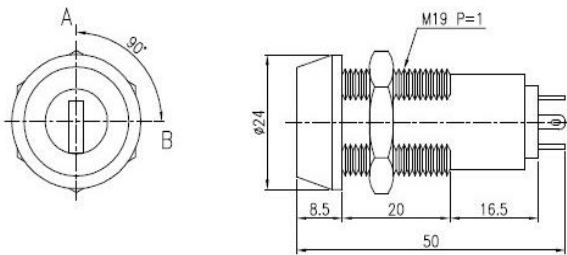

ネオキースイッチ NKS-01

NEW

キー1つで定額管理ができ、運用コスト削減になります

- 床頭台のテレビ・冷蔵庫に繋いで使用します。
- キーを回す事で接続先の電子機器の電源をオンオフ出来ます。
- 板厚最大 16mm~17mm
- キー差込口がカバー付きでホコリ防止になります。

※ON/OFF シールは別途販売可能です。

スイッチ錠寸法図

推奨下穴加工サイズ

組立配線図