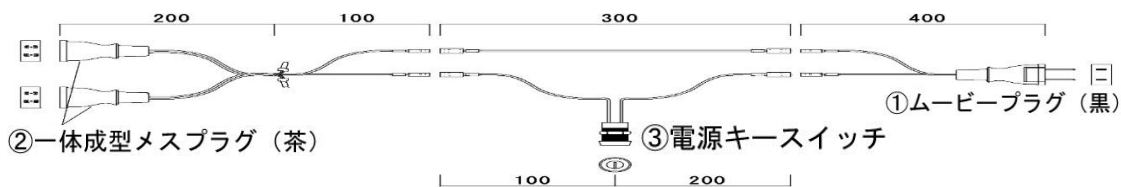

ネオキースイッチ NKS-01

NEW

キー1つで定額管理ができ、運用コスト削減になります

- 床頭台のテレビ・冷蔵庫に繋いで使用します。
- キーを回す事で接続先の電子機器の電源をオンオフ出来ます。
- 板厚最大 16mm~17mm
- キー差込口がカバー付きでホコリ防止になります。

※ON/OFF シールは別途販売可能です。

スイッチ錠寸法図

推奨下穴加工サイズ

組立配線図