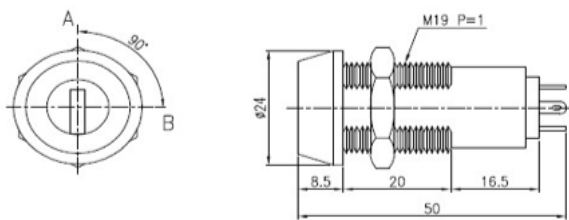

ネオキースイッチ NKS-02S 錠2個 SUSプレート仕様

キー1つで定額管理ができ、運用コスト削減になります

キースイッチ2個仕様で印字付きのステンレスプレート付きです。

- ステンレスプレート印字付きで見やすくシャープな意匠。
- キースイッチが2個付いているので、正面から別々に電源のON/OFFが可能です。
- 床頭台のテレビ・冷蔵庫に繋いで使用します。
- キー差込口がカバー付きでホコリ防止になります。
- 取付ネジは別売りとなります。

スイッチ錠寸法図

※他の配線仕様も製作可能です。詳しくは担当営業までお問い合わせください。

ホリ工金物株式会社

<http://www.horie-kanamono.co.jp>

大阪市西区南堀江3丁目2番17号

TEL 06-6538-2154 FAX 06-6538-2157

Email horie-hardware@gol.com