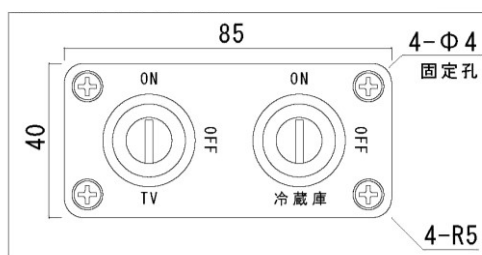

プレート付電源キースイッチ詳細図