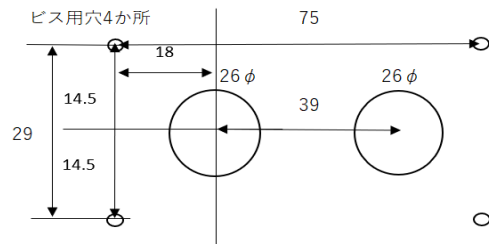

ネオキースイッチ NKS-02S 錠2個 SUSプレート仕様

キー1つで定額管理ができ、運用コスト削減になります

キースイッチ2個仕様で印字付きのステンレスプレート付きです。

- ステンレスプレート印字付きで見やすくシャープな意匠。
- キースイッチが2個付いているので、正面から別々に電源のON/OFFが可能です。
- 床頭台のテレビ・冷蔵庫に繋いで使用します。
- キー差込口がカバー付きでホコリ防止になります。
- 取付ネジは別売りとなります。

下穴加工図

※他の配線仕様も製作可能です。詳しくは担当営業までお問い合わせください。

ホリ工金物株式会社

<http://www.horie-kanamono.co.jp>

大阪市西区南堀江3丁目2番17号

TEL 06-6538-2154 FAX 06-6538-2157

Email horie-hardware@gol.com