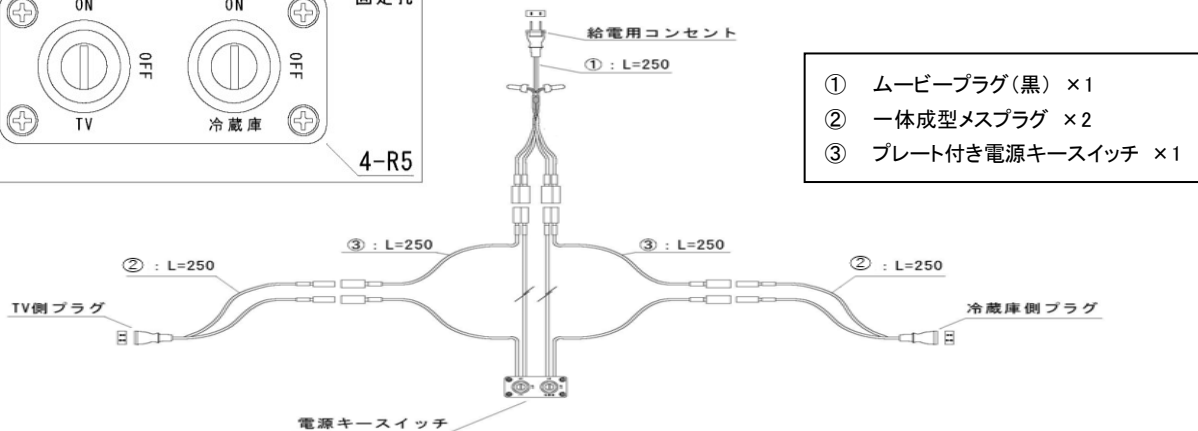

ネオキースイッチ NKS-02S 錠2個 SUSプレート仕様

キー1つで定額管理ができ、運用コスト削減になります

キースイッチ2個仕様で印字付きのステンレスプレート付きです。

- ステンレスプレート印字付きで見やすくシャープな意匠。
- キースイッチが2個付いているので、正面から別々に電源のON/OFFが可能です。
- 床頭台のテレビ・冷蔵庫に繋いで使用します。
- キー差込口がカバー付きでホコリ防止になります。
- 取付ネジは別売りとなります。

スイッチ錠寸法図

下穴加工図

プレート付電源キースイッチ詳細図

組立配線図

※他の配線仕様も製作可能です。詳しくは担当営業までお問い合わせください。

ホリ工金物株式会社

<http://www.horie-kanamono.co.jp>

大阪市西区南堀江3丁目2番17号