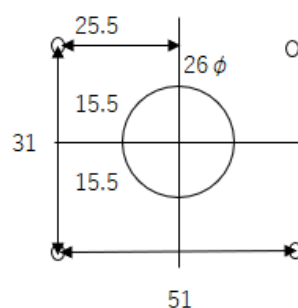

ネオキースイッチ NKS-03S ステンレスプレート付き

キー1つで定額管理ができ、運用コスト削減になります

☆取付板厚を気にせず取り付け可能です。

- ステンレスプレート付き仕様でシャープな意匠性。
- 取付け下穴加工が最小 26 mmの貫通孔で取り付け簡単
- 床頭台のテレビ・冷蔵庫等に繋いで使用します。
- キーを回す事で接続先の電子機器の電源を2ヶ所同時にオンオフ出来ます。
- キー差込口がカバー付きでホコリ防止になります。

※ON/OFF シールは別途販売可能です。

ビス用穴4か所

下穴加工図

スイッチ錠寸法図

SUS プレート寸法図

組立配線図

- ① ムービープラグ (黒) ×1
- ② 一体成型メスプラグ (茶) ×2
- ③ プレート付き電源キースイッチ ×1

※他の配線仕様も製作可能です。詳しくは担当営業までお問い合わせください。