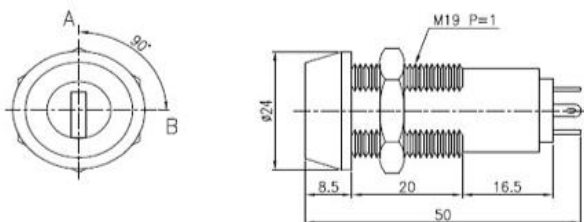

※ON/OFF シールは別途販売可能です。

ビス用穴4か所

下穴加工図

スイッチ錠寸法図

SUS プレート寸法図

組立配線図

- ① ムービープラグ (黒) ×1
- ② 一体成型メスプラグ (茶) ×2
- ③ プレート付き電源キースイッチ ×1

※他の配線仕様も製作可能です。詳しくは担当営業までお問い合わせください。