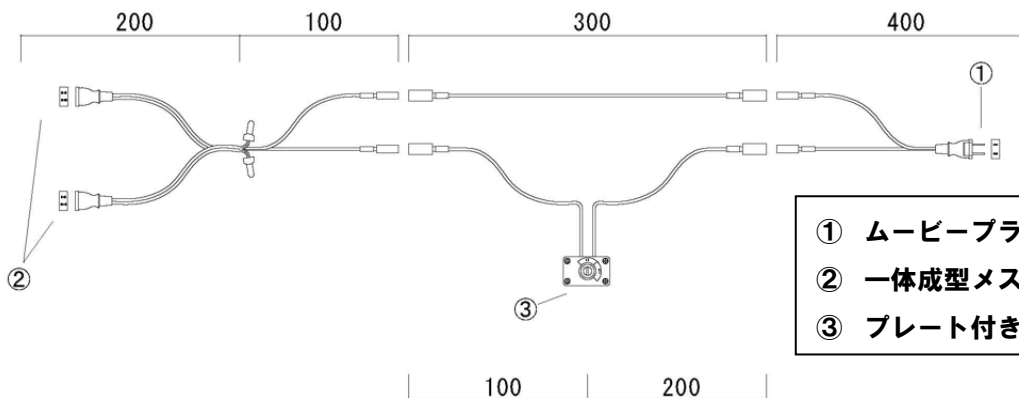

ネオキースイッチ NKS-03S ステンレスプレート付き

キー1つで定額管理ができ、運用コスト削減になります

☆取付板厚を気にせず取り付け可能です。

- ステンレスプレート付き仕様でシャープな意匠性。
- 取付け下穴加工が最小 26 mmの貫通孔で取り付け簡単
- 床頭台のテレビ・冷蔵庫等に繋いで使用します。
- キーを回す事で接続先の電子機器の電源を2ヶ所同時にオンオフ出来ます。
- キー差込口がカバー付きでホコリ防止になります。

※ON/OFF シールは別途販売可能です。

ビス用穴4か所

下穴加工図

スイッチ錠寸法図

SUS プレート寸法図

組立配線図

- ① ムービープラグ (黒) ×1
- ② 一体成型メスプラグ (茶) ×2
- ③ プレート付き電源キースイッチ ×1

※他の配線仕様も製作可能です。詳しくは担当営業までお問い合わせください。