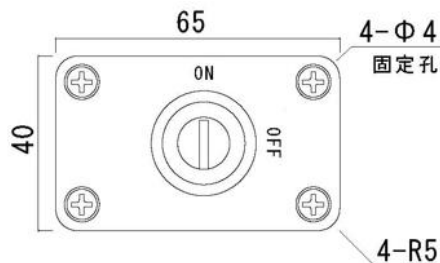

ネオキースイッチ NKS-03S ステンレスプレート付き

キー1つで定額管理ができ、運用コスト削減になります

☆取付板厚を気にせず取り付け可能です。

- ステンレスプレート付き仕様でシャープな意匠性。
- 取付け下穴加工が最小 26 mmの貫通孔で取り付け簡単
- 床頭台のテレビ・冷蔵庫等に繋いで使用します。
- キーを回す事で接続先の電子機器の電源を2ヶ所同時にオンオフ出来ます。
- キー差込口がカバー付きでホコリ防止になります。

※ON/OFF シールは別途販売可能です。

ビス用穴4か所

下穴加工図

スイッチ錠寸法図

SUS プレート寸法図

組立配線図

- ① ムービープラグ (黒) ×1
- ② 一体成型メスプラグ (茶) ×2
- ③ プレート付き電源キースイッチ ×1

※他の配線仕様も製作可能です。詳しくは担当営業までお問い合わせください。