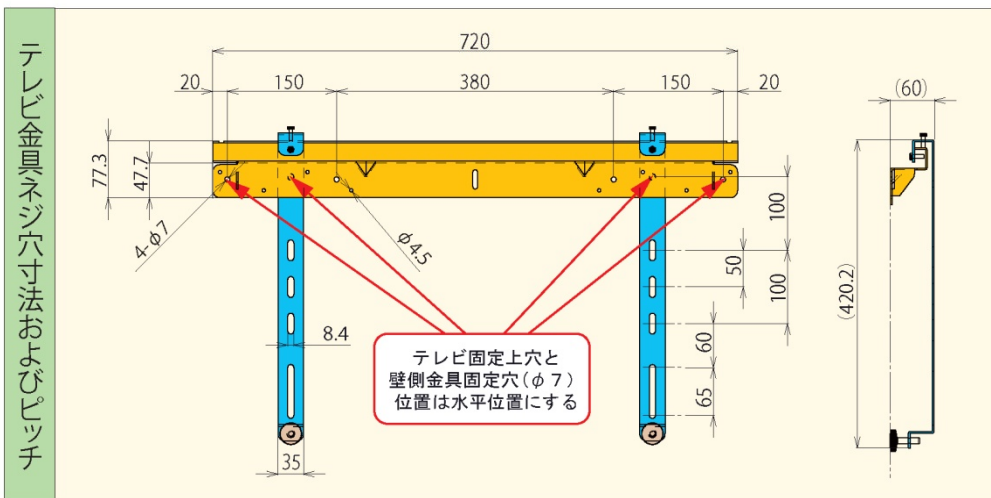

TVK720 テレビ壁掛金具

※イメージ画

●使用工具●

- ・プラスドライバー
- ・スパナ(H8)