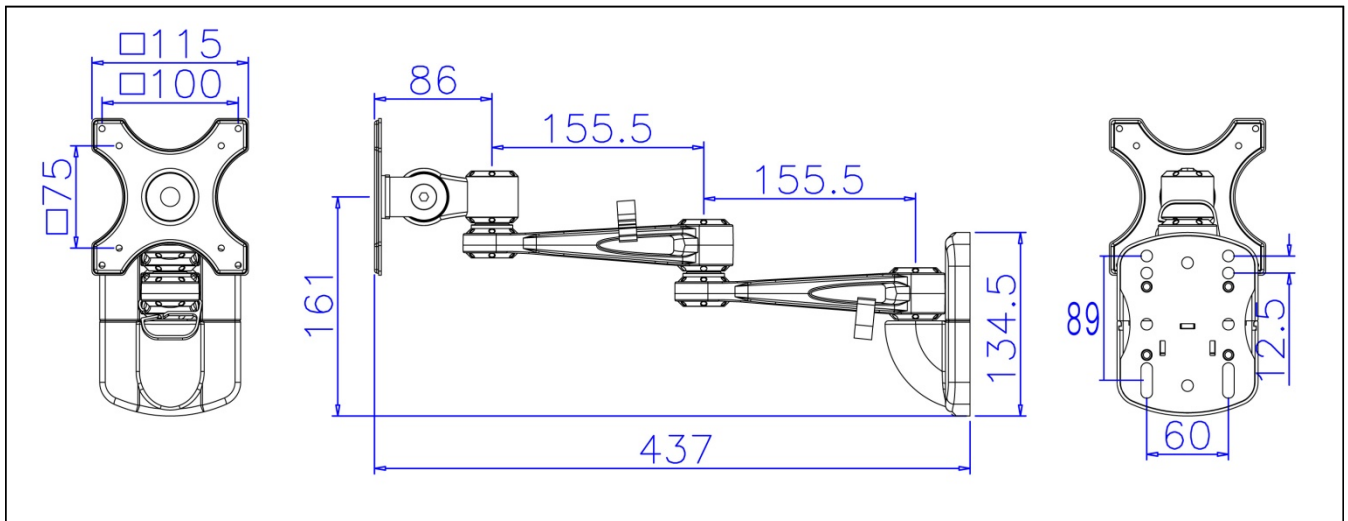

## ↑ オプションパーツ

取付用バックプレート

鉄・ユニクロメッキ

外寸: 1.6t x W100 x H129

穴ピッチ: 60 x 89

穴径: 9mm

VESA 規格: 75\*75、100\*100

耐荷重: モニター15kg まで

材質: アルミダイカスト(アーム部)  
スチール(壁側受、モニター側受)  
ABS樹脂(壁側受のカバー)

色: シルバー

梱包: 1 ケース 6 セット入

## ● 取付ボルト穴について

● 壁面固定タイプの3軸テレビアームです。

● VESA 規格に準拠し、75\*75 と 100\*100 のピッチの取付穴がある液晶テレビを取付できます。

● 3 軸タイプで、液晶テレビを最適なポジションに移動することが可能です。

● 耐荷重以上の液晶テレビの取付は行わないでください。

● 壁面の剛性を十分に考慮の上、取付け位置を決めてください。