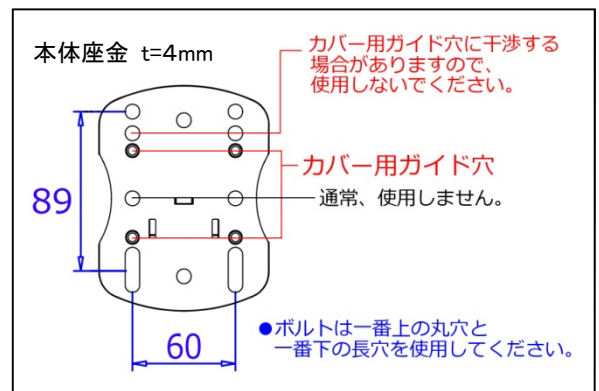

## ↑ オプションパーツ

取付用バックプレート

鉄・ユニクロメッキ

外寸: 1.6t x W100 x H129

穴ピッチ: 60 x 89

穴径: 9mm

VESA 規格: 75\*75、100\*100

耐荷重: モニター15kg まで

材質: アルミダイカスト(アーム部)  
スチール(壁側受、モニター側受)  
ABS樹脂(壁側受のカバー)

色: シルバー

梱包: 1 ケース 6 セット入

## ● 取付ボルト穴について

● 壁面固定タイプの3軸テレビアームです。

● VESA 規格に準拠し、75\*75 と 100\*100 のピッチの取付穴がある液晶テレビを取付できます。

● 3 軸タイプで、液晶テレビを最適なポジションに移動することが可能です。

● 耐荷重以上の液晶テレビの取付は行わないでください。

● 壁面の剛性を十分に考慮の上、取付け位置を決めてください。