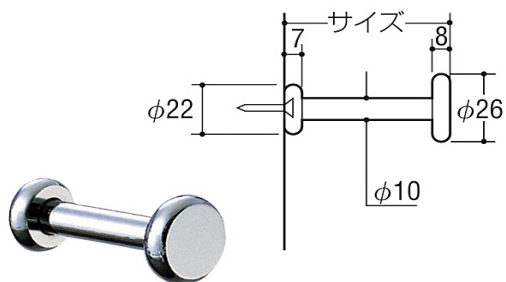

フック ロコポイントアール

LTR-22

| サイズ | 仕上 | | |
|-------|------|----------|--------|
| 40mm | クローム | Aニッケルサテン | APゴールド |
| 60mm | | | |
| 80mm | | | |
| 100mm | | | |

付属ビスは4φ×30mmとなります。

LTR-26

| サイズ | 仕上 | | |
|-------|------|----------|--------|
| 40mm | クローム | Aニッケルサテン | APゴールド |
| 60mm | | | |
| 80mm | | | |
| 100mm | | | |

付属ビスは4φ×50mmとなります。

LTR-32

| サイズ | 仕上 | | |
|-------|------|----------|--------|
| 40mm | クローム | Aニッケルサテン | APゴールド |
| 60mm | | | |
| 80mm | | | |
| 100mm | | | |

付属ビスは4φ×50mmとなります。

LTR-38

| サイズ | 仕上 | | |
|-------|------|----------|--------|
| 40mm | クローム | Aニッケルサテン | APゴールド |
| 60mm | | | |
| 80mm | | | |
| 100mm | | | |

付属ビスは4φ×50mmとなります。

取付方法

- 材 質:真鍮
- 付属品:タッピングビス