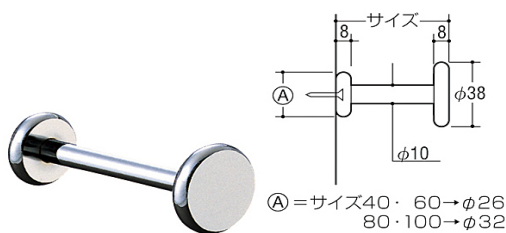

フック ロコポイントアール

LTR-22

| サイズ | 仕上 | | |
|-------|------|----------|--------|
| 40mm | クローム | Aニッケルサテン | APゴールド |
| 60mm | | | |
| 80mm | | | |
| 100mm | | | |

付属ビスは4φ×30mmとなります。

LTR-26

| サイズ | 仕上 | | |
|-------|------|----------|--------|
| 40mm | クローム | Aニッケルサテン | APゴールド |
| 60mm | | | |
| 80mm | | | |
| 100mm | | | |

付属ビスは4φ×50mmとなります。

LTR-32

| サイズ | 仕上 | | |
|-------|------|----------|--------|
| 40mm | クローム | Aニッケルサテン | APゴールド |
| 60mm | | | |
| 80mm | | | |
| 100mm | | | |

付属ビスは4φ×50mmとなります。

LTR-38

| サイズ | 仕上 | | |
|-------|------|----------|--------|
| 40mm | クローム | Aニッケルサテン | APゴールド |
| 60mm | | | |
| 80mm | | | |
| 100mm | | | |

付属ビスは4φ×50mmとなります。

取付方法

- 材 質:真鍮
- 付属品:タッピングビス