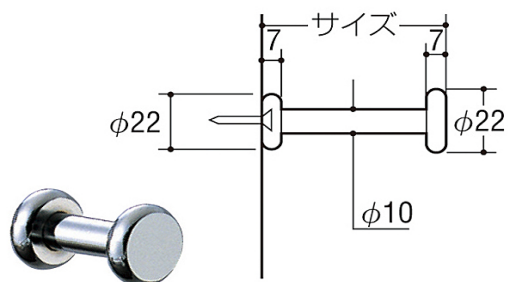

フック ロコポイントアール

LTR-22

| サイズ | 仕上 | | |
|-------|------|----------|--------|
| 40mm | クローム | Aニッケルサテン | APゴールド |
| 60mm | | | |
| 80mm | | | |
| 100mm | | | |

付属ビスは4φ×30mmとなります。

LTR-26

| サイズ | 仕上 | | |
|-------|------|----------|--------|
| 40mm | クローム | Aニッケルサテン | APゴールド |
| 60mm | | | |
| 80mm | | | |
| 100mm | | | |

付属ビスは4φ×50mmとなります。

LTR-32

| サイズ | 仕上 | | |
|-------|------|----------|--------|
| 40mm | クローム | Aニッケルサテン | APゴールド |
| 60mm | | | |
| 80mm | | | |
| 100mm | | | |

付属ビスは4φ×50mmとなります。

LTR-38

| サイズ | 仕上 | | |
|-------|------|----------|--------|
| 40mm | クローム | Aニッケルサテン | APゴールド |
| 60mm | | | |
| 80mm | | | |
| 100mm | | | |

付属ビスは4φ×50mmとなります。

取付方法

- 材 質:真鍮
- 付属品:タッピングビス