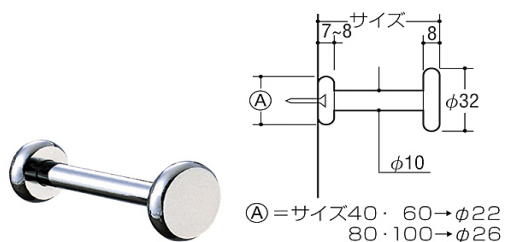

フック ロコポイントアール

LTR-22

| サイズ | 仕上 | | |
|-------|------|----------|--------|
| 40mm | クローム | Aニッケルサテン | APゴールド |
| 60mm | | | |
| 80mm | | | |
| 100mm | | | |

付属ビスは4φ×30mmとなります。

LTR-26

| サイズ | 仕上 | | |
|-------|------|----------|--------|
| 40mm | クローム | Aニッケルサテン | APゴールド |
| 60mm | | | |
| 80mm | | | |
| 100mm | | | |

付属ビスは4φ×50mmとなります。

LTR-32

| サイズ | 仕上 | | |
|-------|------|----------|--------|
| 40mm | クローム | Aニッケルサテン | APゴールド |
| 60mm | | | |
| 80mm | | | |
| 100mm | | | |

付属ビスは4φ×50mmとなります。

LTR-38

| サイズ | 仕上 | | |
|-------|------|----------|--------|
| 40mm | クローム | Aニッケルサテン | APゴールド |
| 60mm | | | |
| 80mm | | | |
| 100mm | | | |

付属ビスは4φ×50mmとなります。

取付方法

- 材 質:真鍮
- 付属品:タッピングビス