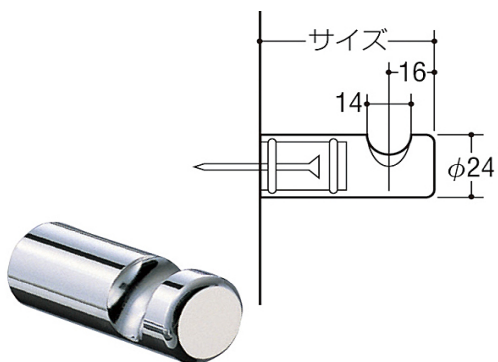

## LNR-16

サイズ	仕上		
40mm	クローム	Aニッケルサテン	APゴールド
60mm			

付属ビスは4.5φ×45mmとなります。

## LNR-24

サイズ	仕上		
60mm	クローム	Aニッケルサテン	APゴールド
80mm			

付属ビスは4.5φ×45mmとなります。

## LNR-32

サイズ	仕上		
80mm	クローム	Aニッケルサテン	APゴールド
100mm			

付属ビスは4.5φ×45mmとなります。

### 取付方法

- 材 質: 真鍮
- 付属品: タッピングビス、六角レンチ