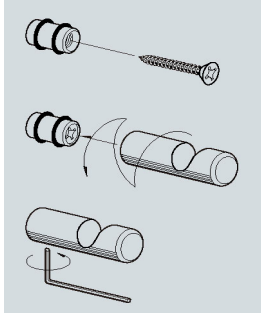

## LNR-16

サイズ	仕上		
40mm	クローム	Aニッケルサテン	APゴールド
60mm			

付属ビスは4.5φ×45mmとなります。

## LNR-24

サイズ	仕上		
60mm	クローム	Aニッケルサテン	APゴールド
80mm			

付属ビスは4.5φ×45mmとなります。

## LNR-32

サイズ	仕上		
80mm	クローム	Aニッケルサテン	APゴールド
100mm			

付属ビスは4.5φ×45mmとなります。

### 取付方法

- 材 質: 真鍮
- 付属品: タッピングビス、六角レンチ