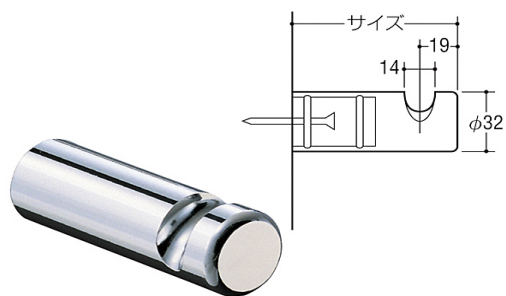

## LNR-16

サイズ	仕上		
40mm	クローム	Aニッケルサテン	APゴールド
60mm			

付属ビスは4.5φ×45mmとなります。

## LNR-24

サイズ	仕上		
60mm	クローム	Aニッケルサテン	APゴールド
80mm			

付属ビスは4.5φ×45mmとなります。

## LNR-32

サイズ	仕上		
80mm	クローム	Aニッケルサテン	APゴールド
100mm			

付属ビスは4.5φ×45mmとなります。

### 取付方法

- 材 質: 真鍮
- 付属品: タッピングビス、六角レンチ