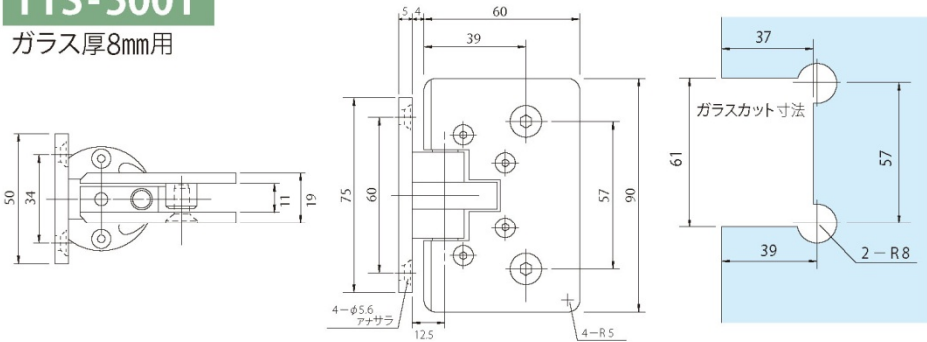

シャワーブース・室内強化ガラスドア用蝶番

特長

- 耐久性の高い真鍮製+比類のない美しさのクロームメッキ仕上げ(別注色あり)
- 長年使用しても音鳴りなどのトラブルがほとんどなく安心してご使用いただけます
- 安心の耐荷重40kg(8~12mm用) ● 自動閉止機能

壁取り付け用(180°開き) For Fixing on Wall(180°Open)

※強化ガラスにご使用下さい

TTS-5001

ガラス厚8mm用

- 耐荷重 25kg
- 最大扉幅 700mm
- 90°+、90°-タイプあります
- ◆ ネジ、パッキン付き
- 色の箇所は自動閉止範囲

TTS-5002

ガラス厚8~12mm用

- 耐荷重 40kg
- 最大扉幅 800mm
- 90°+、90°-タイプあります
- ◆ ネジ、パッキン付き
- 色の箇所は自動閉止範囲
- 荷重オーバーの場合、3枚吊りをお願いします