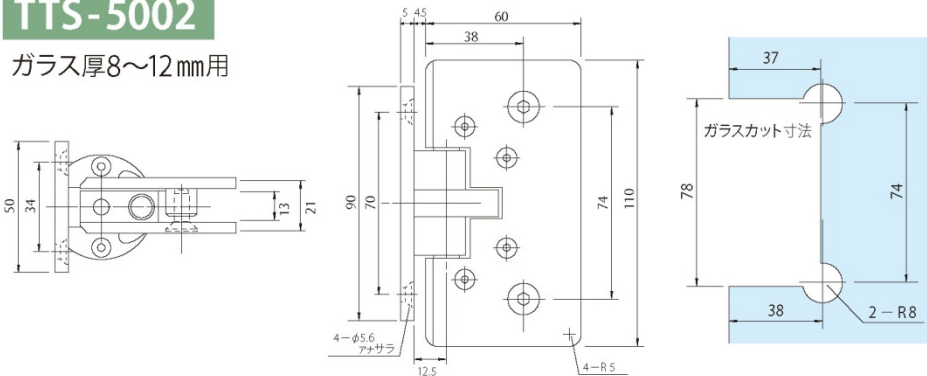

シャワーブース・室内強化ガラスドア用蝶番

特長

- 耐久性の高い真鍮製+比類のない美しさのクロームメッキ仕上げ(別注色あり)
- 長年使用しても音鳴りなどのトラブルがほとんどなく安心してご使用いただけます
- 安心の耐荷重40kg(8~12mm用) ● 自動閉止機能

壁取り付け用(180°開き) For Fixing on Wall(180°Open)

※強化ガラスにご使用下さい

TTS-5001

ガラス厚8mm用

- 耐荷重 25kg
- 最大扉幅 700mm
- 90°+、90°-タイプあります
- ◆ ネジ、パッキン付き
- 色の箇所は自動閉止範囲

TTS-5002

ガラス厚8~12mm用

- 耐荷重 40kg
- 最大扉幅 800mm
- 90°+、90°-タイプあります
- ◆ ネジ、パッキン付き
- 色の箇所は自動閉止範囲
- 荷重オーバーの場合、3枚吊りをお願いします