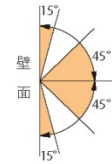

- 耐荷重 25kg
- 最大扉幅 700mm
- 90°+、90°-タイプあります
- ◆ ネジ、パッキン付き
- 色の箇所は自動閉止範囲

TTS-5002

ガラス厚8~12mm用

- 耐荷重 40kg
- 最大扉幅 800mm
- 90°+、90°-タイプあります
- ◆ ネジ、パッキン付き
- 色の箇所は自動閉止範囲
- 荷重オーバーの場合、3枚吊りをお願いします