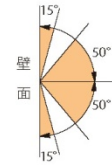

- 耐荷重 25kg
- 最大扉幅 700mm
- 90°+、90°-タイプあります
- ◆ ネジ、パッキン付き
- 色の箇所は自動閉止範囲

TTS-5002

ガラス厚8~12mm用

- 耐荷重 40kg
- 最大扉幅 800mm
- 90°+、90°-タイプあります
- ◆ ネジ、パッキン付き
- 色の箇所は自動閉止範囲
- 荷重オーバーの場合、3枚吊りをお願いします