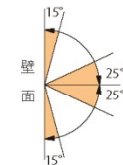

- 耐荷重 40kg
- 最大扉幅 800mm
- 90°+、90°-タイプ あります
- ◆ ネジ、パッキン付き
- 色 の 箇 所 は 自 動 閉 止 範 囲

■ 荷重オーバーの場合、3枚吊りをお願いします

ガラス取り付け用 (180°開き) For Fixing Glass (180°Open)

※強化ガラスにご使用下さい

TTS-5005

ガラス厚8mm用

- 耐荷重 25kg
- 最大扉幅 700mm
- 90°+、90°-タイプ あります
- ◆ パッキン付き
- 色 の 箇 所 は 自 動 閉 止 範 囲