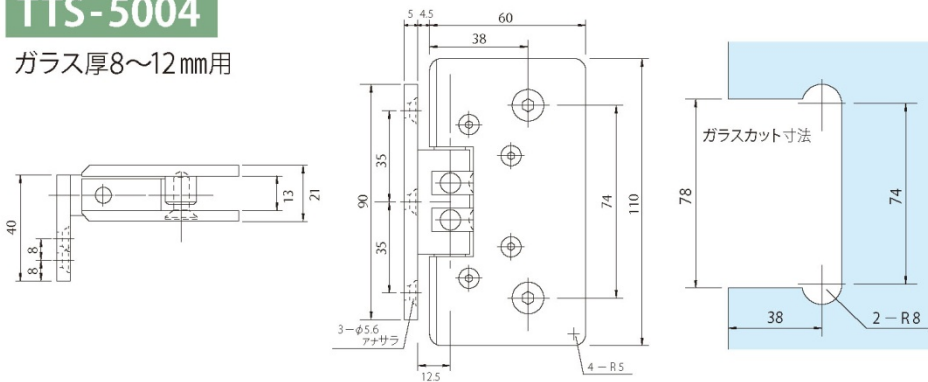

シャワーブース・室内強化ガラスドア用蝶番

壁取り付けコーナー用 (180°開き) For Fixing on Corner of Wall (180°Open)

※強化ガラスにご使用下さい

TTS-5003

ガラス厚8mm用

- 耐荷重 25kg
- 最大扉幅 700mm
- 90°+、90°-タイプ あります
- ◆ ネジ、パッキン付き
- 色 の 箇 所 は 自 動 閉 止 範 囲

TTS-5004

ガラス厚8~12mm用

- 耐荷重 40kg
- 最大扉幅 800mm
- 90°+、90°-タイプ あります
- ◆ ネジ、パッキン付き
- 色 の 箇 所 は 自 動 閉 止 範 囲

■ 荷重オーバーの場合、3枚吊りをお願いします

ガラス取り付け用 (180°開き) For Fixing Glass (180°Open)

※強化ガラスにご使用下さい

TTS-5005

ガラス厚8mm用

- 耐荷重 25kg
- 最大扉幅 700mm
- 90°+、90°-タイプ あります
- ◆ パッキン付き
- 色 の 箇 所 は 自 動 閉 止 範 囲

TTS-5006

ガラス厚 8~12mm用

- 耐荷重 40kg
- 最大扉幅 800mm
- 90°+、90°-タイプ あります
- ◆ パッキン付き
- 色 の 箇 所 は 自 動 閉 止 範 囲

■ 荷重オーバーの場合、3枚吊りをお願いします