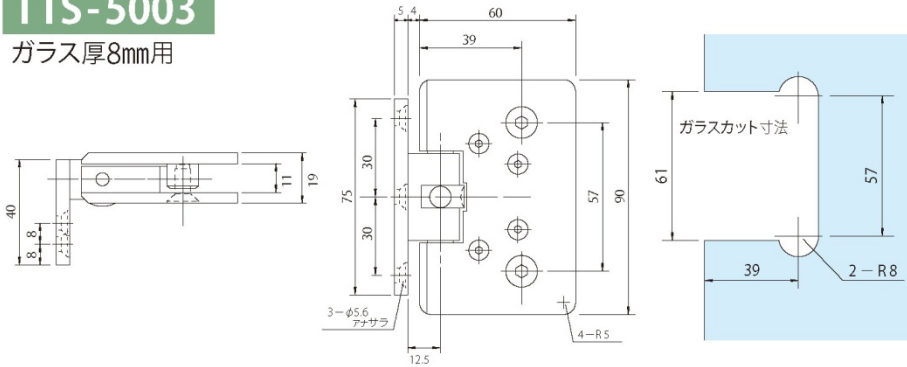

シャワーブース・室内強化ガラスドア用蝶番

壁取り付けコーナー用 (180°開き) For Fixing on Corner of Wall (180°Open)

※強化ガラスにご使用下さい

TTS-5003

ガラス厚8mm用

- 耐荷重 25kg
- 最大扉幅 700mm
- 90°+、90°-タイプ あります
- ◆ ネジ、パッキン付き
- 色 の 箇 所 は 自 動 閉 止 範 囲

TTS-5004

ガラス厚8~12mm用

- 耐荷重 40kg
- 最大扉幅 800mm
- 90°+、90°-タイプ あります
- ◆ ネジ、パッキン付き
- 色 の 箇 所 は 自 動 閉 止 範 囲

■ 荷重オーバーの場合、3枚吊りをお願いします

ガラス取り付け用 (180°開き) For Fixing Glass (180°Open)

※強化ガラスにご使用下さい

TTS-5005

ガラス厚8mm用

- 耐荷重 25kg
- 最大扉幅 700mm
- 90°+、90°-タイプ あります
- ◆ パッキン付き
- 色 の 箇 所 は 自 動 閉 止 範 囲

TTS-5006

ガラス厚 8~12mm用

- 耐荷重 40kg
- 最大扉幅 800mm
- 90°+、90°-タイプ あります
- ◆ パッキン付き
- 色 の 箇 所 は 自 動 閉 止 範 囲

■ 荷重オーバーの場合、3枚吊りをお願いします