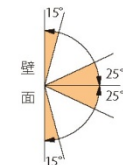

シャワーブース・室内強化ガラスドア用蝶番

壁取り付けコーナー用 (180°開き) For Fixing on Corner of Wall (180°Open)

※強化ガラスにご使用下さい

TTS-5003

ガラス厚8mm用

- 耐荷重 25kg
- 最大扉幅 700mm
- 90°+、90°-タイプ あります
- ◆ ネジ、パッキン付き
- 色 の 箇 所 は 自 動 閉 止 範 囲

TTS-5004

ガラス厚8~12mm用