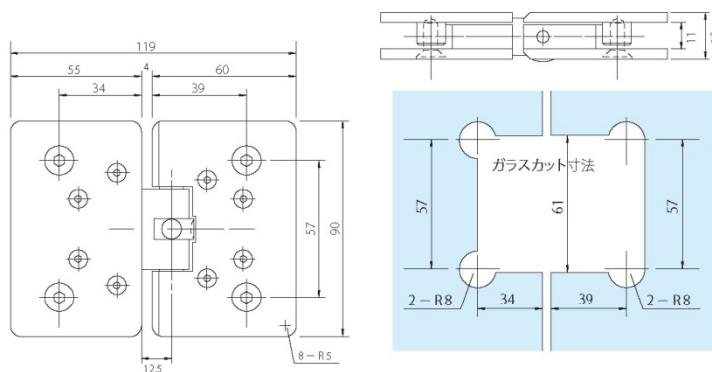

シャワーブース・室内強化ガラスドア用蝶番

壁取り付けコーナー用 (180°開き) For Fixing on Corner of Wall (180°Open)

※強化ガラスにご使用下さい

TTS-5003

ガラス厚8mm用

- 耐荷重 25kg
- 最大扉幅 700mm
- 90°+、90°-タイプ あります
- ◆ ネジ、パッキン付き
- 色 の 箇 所 は 自 動 閉 止 範 囲

TTS-5004

ガラス厚8~12mm用

- 耐荷重 40kg
- 最大扉幅 800mm
- 90°+、90°-タイプ あります
- ◆ ネジ、パッキン付き
- 色 の 箇 所 は 自 動 閉 止 範 囲

■ 荷重オーバーの場合、3枚吊りをお願いします

ガラス取り付け用 (180°開き) For Fixing Glass (180°Open)

※強化ガラスにご使用下さい

TTS-5005

ガラス厚8mm用

- 耐荷重 25kg
- 最大扉幅 700mm
- 90°+、90°-タイプ あります
- ◆ パッキン付き
- 色 の 箇 所 は 自 動 閉 止 範 囲

TTS-5006

ガラス厚 8~12mm用

- 耐荷重 40kg
- 最大扉幅 800mm
- 90°+、90°-タイプ あります
- ◆ パッキン付き
- 色 の 箇 所 は 自 動 閉 止 範 囲

■ 荷重オーバーの場合、3枚吊りをお願いします