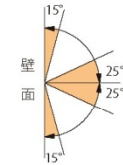

シャワーブース・室内強化ガラスドア用蝶番

壁取り付けコーナー用 (180°開き) For Fixing on Corner of Wall (180°Open)

※強化ガラスにご使用下さい

TTS-5003

ガラス厚8mm用

- 耐荷重 25kg
- 最大扉幅 700mm
- 90°+、90°-タイプ あります
- ◆ ネジ、パッキン付き
- 色 の 箇 所 は 自 動 閉 止 範 囲

TTS-5004

ガラス厚8~12mm用