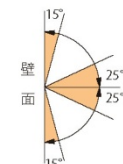

TTS-5006

ガラス厚 8~12mm用

- 耐荷重 40kg
- 最大扉幅 800mm
- 90°+、90°-タイプ あります
- パッキン付き
- 色 の 箇 所 は 自 動 閉 止 範 囲

■ 荷重オーバーの場合、3枚吊りをお願いします