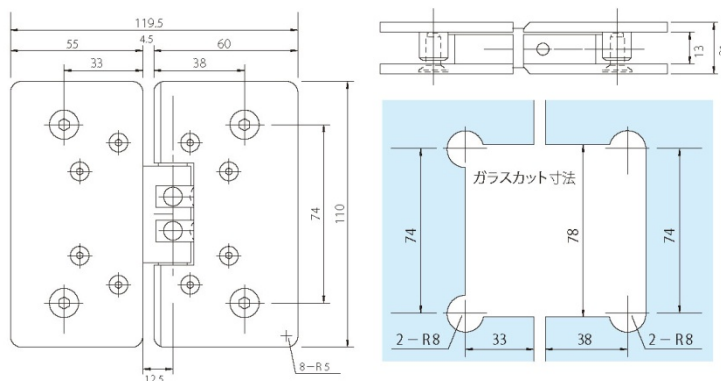

シャワーブース・室内強化ガラスドア用蝶番

壁取り付けコーナー用 (180°開き) For Fixing on Corner of Wall (180°Open)

※強化ガラスにご使用下さい

TTS-5003

ガラス厚8mm用

- 耐荷重 25kg
- 最大扉幅 700mm
- 90°+、90°-タイプ あります
- ◆ ネジ、パッキン付き
- 色 の 箇 所 は 自 動 閉 止 範 囲

TTS-5004

ガラス厚8~12mm用

- 耐荷重 40kg
- 最大扉幅 800mm
- 90°+、90°-タイプ あります
- ◆ ネジ、パッキン付き
- 色 の 箇 所 は 自 動 閉 止 範 囲

■ 荷重オーバーの場合、3枚吊りをお願いします

ガラス取り付け用 (180°開き) For Fixing Glass (180°Open)

※強化ガラスにご使用下さい

TTS-5005

ガラス厚8mm用

- 耐荷重 25kg
- 最大扉幅 700mm
- 90°+、90°-タイプ あります
- ◆ パッキン付き
- 色 の 箇 所 は 自 動 閉 止 範 囲

TTS-5006

ガラス厚 8~12mm用

- 耐荷重 40kg
- 最大扉幅 800mm
- 90°+、90°-タイプ あります
- ◆ パッキン付き
- 色 の 箇 所 は 自 動 閉 止 範 囲

■ 荷重オーバーの場合、3枚吊りをお願いします