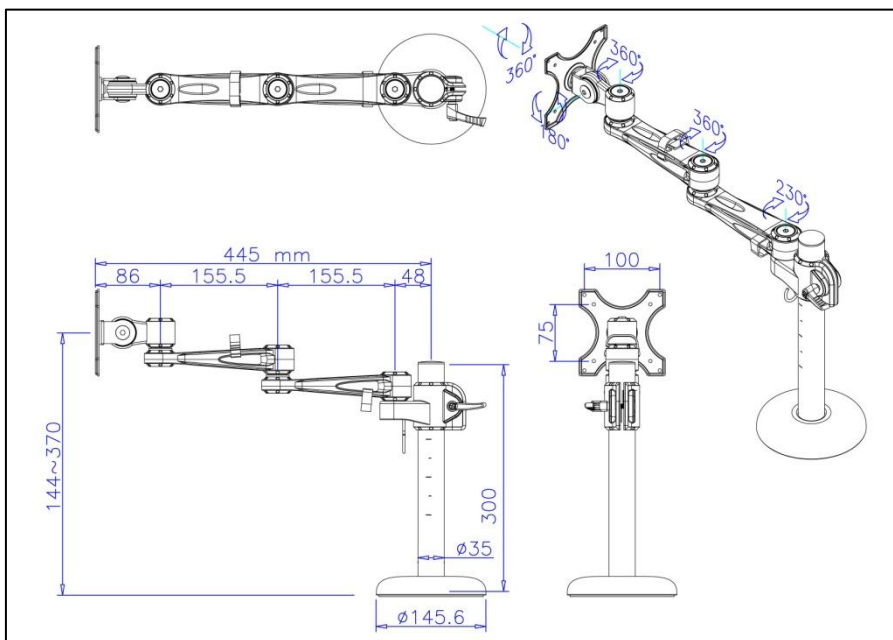

ネオアーム ST-3 <スタンドタイプ 3軸>

- VESA 規格: 75*75 、 100*100
 耐荷重: モニター10kg まで
 材質: アルミダイカスト(アーム部)、スチール(モニター側受、ポール、丸ベース)、ABS樹脂(ベースカバー)
 色: シルバー
 付属品: モニター取付ビス(M4*10)、コードガイド、コードフック、六角レンチ
 梱包: 1 ケース 4 セット入

- スタンドタイプの3軸テレビアームです。
- VESA 規格に準拠し、75*75 と 100*100 のピッチの取付穴がある液晶テレビを取付できます。
- 3軸タイプで、液晶テレビを最適なポジションに移動することが可能です。
- ポール部に25mmきざみで目盛がついていますので、位置合わせも簡単です。
- 耐荷重以上の液晶テレビの取付は行わないでください。
- ベース取付について、剛性を十分に考慮の上、取付け位置を決めてください。