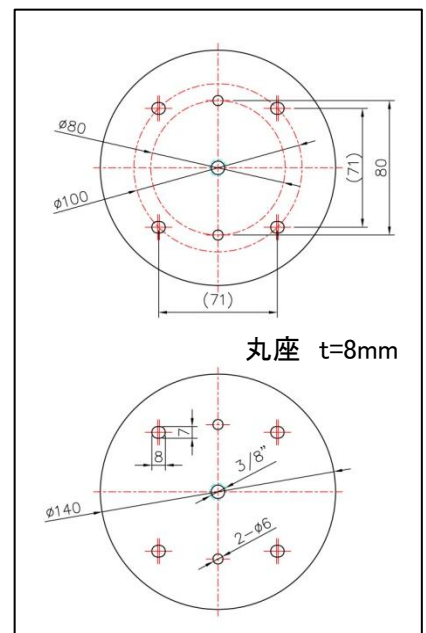

ネオアーム ST-3 <スタンドタイプ 3軸>

- VESA 規格: 75*75 、 100*100
 耐荷重: モニター10kg まで
 材質: アルミダイカスト(アーム部)、スチール(モニター側受、ポール、丸ベース)、ABS樹脂(ベースカバー)
 色: シルバー
 付属品: モニター取付ビス(M4*10)、コードガイド、コードフック、六角レンチ
 梱包: 1 ケース 4 セット入

- スタンドタイプの3軸テレビアームです。
- VESA 規格に準拠し、75*75 と 100*100 のピッチの取付穴がある液晶テレビを取付できます。
- 3軸タイプで、液晶テレビを最適なポジションに移動することが可能です。
- ポール部に25mmきざみで目盛がついていますので、位置合わせも簡単です。
- 耐荷重以上の液晶テレビの取付は行わないでください。
- ベース取付について、剛性を十分に考慮の上、取付け位置を決めてください。