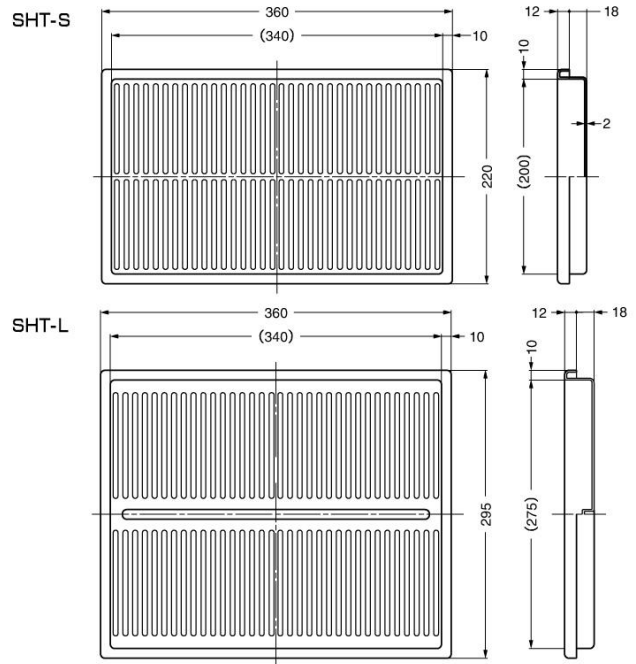

# シューズトレイ SHT-S / SHT-L

SHT-S

SHT-L

- 材質：プラスチック
- 仕上：スモークアイボリー

品名	入数
SHT-S	40
SHT-L	30

# ステンレス ケーキバッド

- 材質：SUS430

規格	板厚(mm)	外寸長さ x 外寸幅 x 高さ	入数
8インチ	0.6	197x138x19	10
9インチ	0.6	216x153x19	10
10インチ	0.6	257x178x19	10
11インチ	0.6	284x202x19	10
12インチ	0.6	317x228x20	10
14インチ	0.6	348x250x21	10
15インチ	0.7	384x285x23	10
16インチ	0.7	415x306x23	10
17インチ	0.8	437x324x23	10
18インチ	0.8	462x344x23	10
19インチ	0.8	486x361x23	10
20インチ	0.8	511x380x23	10
21インチ	0.8	538x399x23	10
22インチ	0.8	562x415x23	10