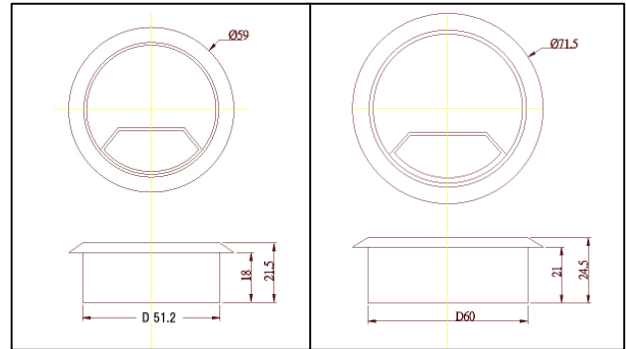

ネオコードキャップ

- 色: 黒・白・茶
- サイズ: 51φ 60φ
- 材質: ABS樹脂

サイズ	入数
51φ	30
60φ	30

- 使用しない時は、フタを閉じることができます。
- 細いコードの場合、①の部分を押しながら、左右どちらかに回転させて下さい。
- ②の部分を外して、大きく開けることもできます。

AT 配線孔キャップ丸型

- 色: 黒・白・茶
- 材質: ABS樹脂
- 入数: 30個

- フタを取り外しての使用もできます。
- 開口部は外に向かって少し広がっており、取り外ししやすいです。

サイズ	D1	D2	D3	a	b	掘込み参考寸法
φ45	φ45	φ33.6	39.1	(15)	14.8	φ39
φ52	φ52	φ39.6	45.1	(17)	17.8	φ45
φ60	φ60	φ43.6	49.1	(18.3)	17.8	φ49