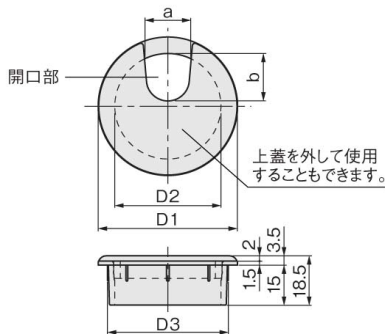

ネオコードキャップ

- 色: 黒・白・茶
- サイズ: 51φ 60φ
- 材質: ABS樹脂

サイズ	入数
51φ	30
60φ	30

- 使用しない時は、フタを閉じることができます。
- 細いコードの場合、①の部分を押しながら、左右どちらかに回転させて下さい。
- ②の部分を外して、大きく開けることもできます。

AT 配線孔キャップ丸型

- 色: 黒・白・茶
- 材質: ABS樹脂
- 入数: 30個

- フタを取り外しての使用もできます。
- 開口部は外に向かって少し広がっており、取り外ししやすいです。

サイズ	D1	D2	D3	a	b	掘込み参考寸法
φ45	φ45	φ33.6	39.1	(15)	14.8	φ39
φ52	φ52	φ39.6	45.1	(17)	17.8	φ45
φ60	φ60	φ43.6	49.1	(18.3)	17.8	φ49