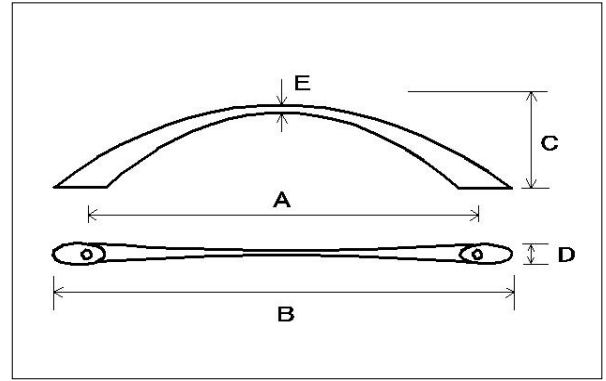

396 ハンドル

- 材質：ダイカスト
- 仕上：金 パール 黒ニッケル クローム ゴールド塗装
* 40mm は、パールと金のみ在庫あります。
- 裏ネジ：ISO4mm

サイズ	A	B	C	D	E
40mm	40	55	23	11	5
64mm	64	79	23	11	5
96mm	96	115	28	11	5
128mm	128	147	30	12	6

サイズ	仕上	入数
40mm	金	50
40mm	パール	50

サイズ	仕上	入数
64mm	金	50
64mm	パール	50
64mm	黒 Ni	50
64mm	クローム	50
64mm	ゴールド塗装	50

サイズ	仕上	入数
96mm	金	25
96mm	パール	25
96mm	黒 Ni	25
96mm	クローム	25
96mm	ゴールド塗装	25

サイズ	仕上	入数
128mm	金	25
128mm	パール	25
128mm	黒 Ni	25
128mm	クローム	25
128mm	ゴールド塗装	25

クールハンドル

- 材質：ダイカスト
- 仕上：DN色
- 裏ビス：ISO4mm

サイズ	A	B	C	D	E	入数
64mm	64	71	25	10	8	50
96mm	96	103	26	10	8	25
128mm	128	135	27	12	8	20