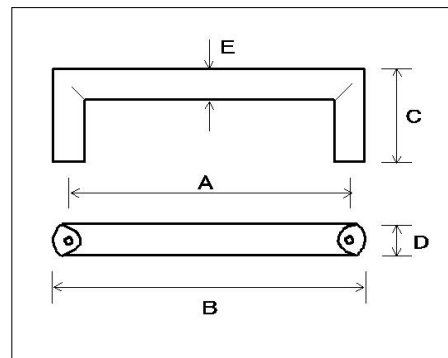

396 ハンドル

- 材質：ダイカスト
- 仕上：金 パール 黒ニッケル クローム ゴールド塗装
* 40mm は、パールと金のみ在庫あります。
- 裏ネジ：ISO4mm

サイズ	A	B	C	D	E
40mm	40	55	23	11	5
64mm	64	79	23	11	5
96mm	96	115	28	11	5
128mm	128	147	30	12	6

サイズ	仕上	入数
40mm	金	50
40mm	パール	50

サイズ	仕上	入数
64mm	金	50
64mm	パール	50
64mm	黒 Ni	50
64mm	クローム	50
64mm	ゴールド塗装	50

サイズ	仕上	入数
96mm	金	25
96mm	パール	25
96mm	黒 Ni	25
96mm	クローム	25
96mm	ゴールド塗装	25

サイズ	仕上	入数
128mm	金	25
128mm	パール	25
128mm	黒 Ni	25
128mm	クローム	25
128mm	ゴールド塗装	25

クールハンドル

- 材質：ダイカスト
- 仕上：DN色
- 裏ビス：ISO4mm

サイズ	A	B	C	D	E	入数
64mm	64	71	25	10	8	50
96mm	96	103	26	10	8	25
128mm	128	135	27	12	8	20