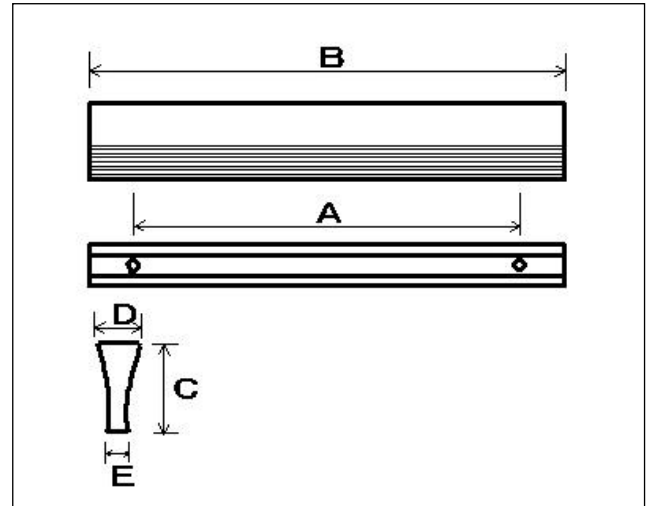

アルミラインハンドル

- 材 質:アルミ
- 仕 上:シルバー
- 裏ビス:ISO4mm

サイズ	A	B	C	D	E	入数
64mm	64	84	21	11	6	50
96mm	96	116	21	11	6	25
128mm	128	148	21	11	6	25

945 手掛

- 材 質:ダイカスト
- 仕 上:WB、パール
- 裏ネジ:ISO4^m/_m

仕上	入数
WB	50
パール	50