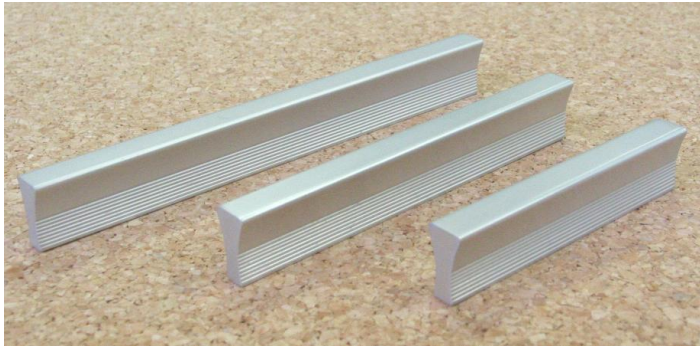

アルミラインハンドル

- 材 質:アルミ
- 仕 上:シルバー
- 裏ビス:ISO4mm

サイズ	A	B	C	D	E	入数
64mm	64	84	21	11	6	50
96mm	96	116	21	11	6	25
128mm	128	148	21	11	6	25

945 手掛

- 材 質:ダイカスト
- 仕 上:WB、パール
- 裏ネジ:ISO4^m/_m

仕上	入数
WB	50
パール	50