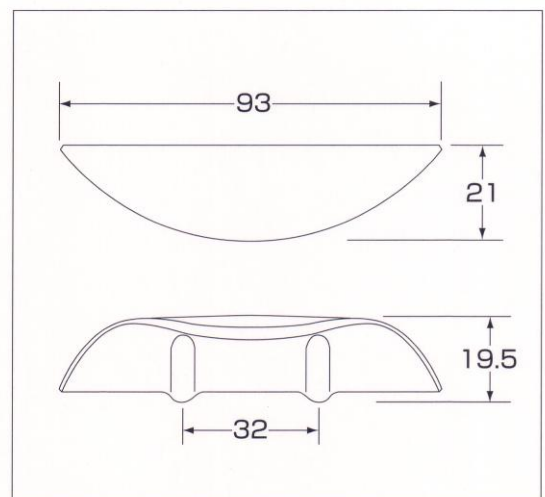

アルミラインハンドル

- 材 質:アルミ
- 仕 上:シルバー
- 裏ビス:ISO4mm

サイズ	A	B	C	D	E	入数
64mm	64	84	21	11	6	50
96mm	96	116	21	11	6	25
128mm	128	148	21	11	6	25

945 手掛

- 材 質:ダイカスト
- 仕 上:WB、パール
- 裏ネジ:ISO4^m/_m

仕上	入数
WB	50
パール	50