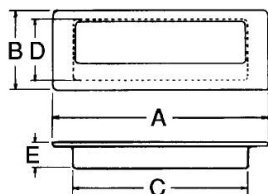

# 1308S 長角戸引手

呼称	A	B	C	D	E	掘込深さ	重さ	材質	ネジ規格
120mm	115	42	92	32	13	12	27g	ステンレス(SUS304) アルミ(底部)	丸頭釘 #18×16
105mm	105	40	85	30	13	12	23g		
85mm	85	39	65	29	13	12	18g		
65mm	65	30	52	22	13	10	10g		

仕上	サイズ	入数
ヘアライン 白底	120mm	30 個
	105mm	
	85mm	
	65mm	
ヘアライン 黒底	120mm	30 個
	105mm	
	85mm	
	65mm	

仕上	サイズ	入数
GB メッキ 黒底	120mm	30 個
	105mm	
	85mm	
	65mm	
仙徳メッキ 黒底	120mm	30 個
	105mm	
	85mm	
	65mm	
オール黒	120mm	30 個
	105mm	
	85mm	
	65mm	