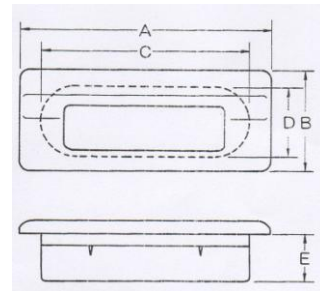

## 妙高取手

- 材 質: ABS 樹脂+木目シート(PVC)
- 仕 上: ナラ ・ セン

品名	A	B	C	D	E	入数
妙高取手	98	37	83	29	12.8	100

## やよい取手 (中)

- 材 質: ABS 樹脂+天然木ツキ板
- 仕 上: ナラ ・ セン

品名	A	B	C	D	E	入数
やよい取手(中)	100	37	83	28.8	12.8	50