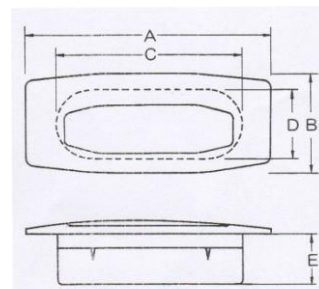

## 妙高取手

- 材 質: ABS 樹脂+木目シート(PVC)
- 仕 上: ナラ ・ セン

品名	A	B	C	D	E	入数
妙高取手	98	37	83	29	12.8	100

## やよい取手 (中)

- 材 質: ABS 樹脂+天然木ツキ板
- 仕 上: ナラ ・ セン

品名	A	B	C	D	E	入数
やよい取手(中)	100	37	83	28.8	12.8	50