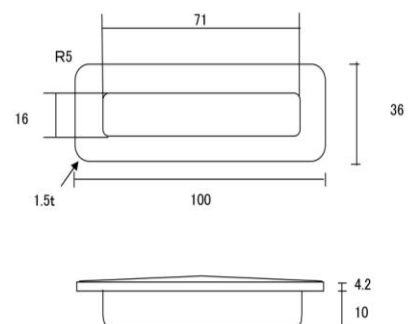

赤城取手

- 材 質: ABS 樹脂
- 仕 上: 任意の色の類似色で製作可能です。