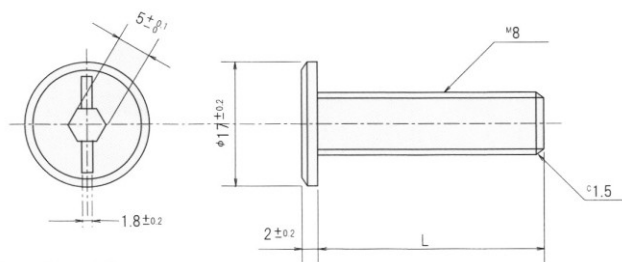

六角コイン JCB (全ネジボルト) M8

サイズ	入数
M8x16	350
M8x20	300
M8x25	250
M8x30	200
M8x35	150
M8x40	150
M8x45	120
M8x50	100
M8x60	100
M8x70	100

- 材質:鉄 SWRM
- 仕上:GB メッキ

六角コイン JCN (ナット) M8

サイズ	入数
M8x16	250

- 材質:鉄 SWRM
- 仕上:GB メッキ