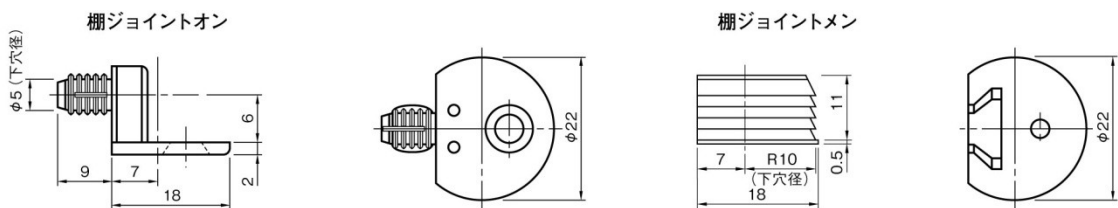

## システム思考から生まれた緊結金具

- 棚の緊結は本体のテーパーを利用して左右2m/m引込むことが可能です。
- 固定棚用、移動棚用としてもご使用下さい。又側板の反り止めにもなります。
- ジョイント部が外部に露出せず美しく仕上がります。

棚ジョイント規格表

品名	色	製品番号	材質	梱包単位
棚ジョイントオン	白	0750011	プラスチック	1,000
	茶	0750013		
	ミディアムグレー	0750014		
	ベージュ	0750015		
	黒	0750016		
棚ジョイントメン	白	0750031	プラスチック	1,000
	茶	0750033		
	ミディアムグレー	0750034		
	ベージュ	0750035		
	黒	0750036		

取付寸法図