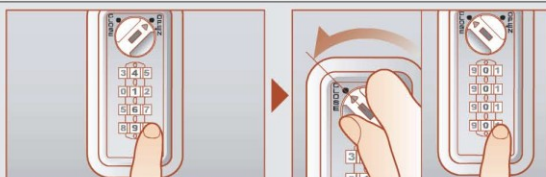

ワンタイム方式 表検索 木製扉仕様 4ケタダイヤル 屋内用 非常解錠用マスターキー

ビュアホワイト (PW)
SLBV1W-3PW

コールドグレー (CG)
SLBV1W-3CG

ブラック (BK)
SLBV1W-3BK

主な特長

木製扉にそのまま取付け可能

扉厚 15~20mm 対応

従来品との違い

従来品では必要だった別売部品(木製扉取付プレート)が不要なので、手間も少なく取付けできます。

暗証番号設定について

ワンタイム方式

使用する方がその都度、暗証番号を設定できます。

暗証番号を忘れた場合……

表検索

暗証番号忘れなど緊急時の扉の解錠に使用する「非常解錠用キー(別売品)」で、扉が閉まったままでも暗証番号を検索することができます。

ご使用方法

かけ方

あけ方

* 設定した暗証番号を他の人に見られない様、ご利用後は[0000(04ケタ)]など番号を変えをおすすめします。

木製用 B タイプセッターロック縦型 寸法図

【扉取付仕様などの詳細についてはお問い合わせください】

機能・仕様一覧

品名	木製用 B タイプセッターロック縦型
品番	SLBV1W-3
ダイヤル桁数	4桁ダイヤル
暗証番号設定方式	ワンタイム(番号自由)方式 *1
非常解錠機構	○ *2
暗証番号検索機構	○表面検索 *3
取付仕様	・木製扉取付仕様(扉板厚 15~20mm)
外形寸法(mm)	幅 55× 奥行 35.5~40.5 *4× 高さ 100.6 mm
本体質量(g)	約 137g *5
カラー	・ビュアホワイト(PW)・コールドグレー(CG)・ブラック(BK)

*1 暗証番号をその都度設定するタイプです。不特定多数の方が利用する場所への取付けに適しています。 *2 暗証番号忘れの際、非常解錠用キー(別売品)による解錠ができます。 *3 非常解錠用キー(別売品)を使用して扉を開けずにダイヤル錠表面より暗証番号の設定ができます。 *4 奥行寸法について / 取付け扉の厚み(15~20mm)によって外形奥行寸法が上記寸法内で変わります。 *5 記載の質量は、カムプレートを含まない本体のみの重さです。