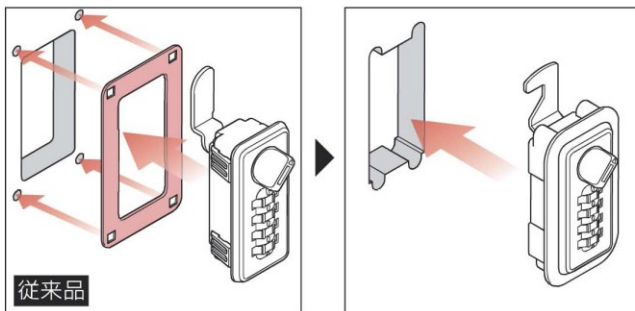

セッターロック Bタイプ 縦型 木製用

表検索

ワンタイム方式 番号自由

木製扉に特化した専用モデル

部品なしでそのまま取付けできます。

木製用 Bタイプ セッターロック 縦型

ワンタイム方式 品番 SLBV1W-3

不特定多数の利用者向けにおすすめです。

ワンタイム方式 表検索 木製扉仕様 4ケタダイヤル 屋内用 非常解錠用マスターキー

ビュアホワイト (PW)
SLBV1W-3PW

コールドグレー (CG)
SLBV1W-3CG

ブラック (BK)
SLBV1W-3BK

主な特長

木製扉にそのまま取付け可能

扉厚 15~20mm 対応

従来品との違い

従来品では必要だった別売部品(木製扉取付プレート)が不要なので、手間も少なく取付けできます。

暗証番号設定について

ワンタイム方式

使用する方がその都度、暗証番号を設定できます。

暗証番号を忘れた場合……

表検索

暗証番号忘れなど緊急時の扉の解錠に使用する「非常解錠用キー(別売品)」で、扉が閉まったままでも暗証番号を検索することができます。

ご使用方法