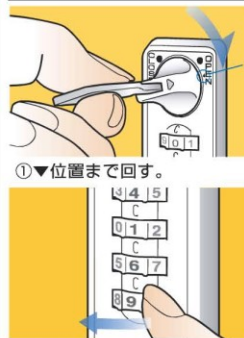

セッターロック Bタイプ 縦型 木製用

表検索

ワンタイム方式 番号自由

木製扉に特化した専用モデル

部品なしでそのまま取付けできます。

木製用 Bタイプ セッターロック 縦型

ワンタイム方式 品番 SLBV1W-3

不特定多数の利用者向けにおすすめです。

ワンタイム方式 表検索 木製扉仕様 4ケタダイヤル 屋内用 非常解錠用マスターキー

ビュアホワイト (PW)
SLBV1W-3PW

コールドグレー (CG)
SLBV1W-3CG

ブラック (BK)
SLBV1W-3BK

主な特長

木製扉にそのまま取付け可能

扉厚 15~20mm 対応

従来品との違い

従来品では必要だった別売部品(木製扉取付プレート)が不要なので、手間も少なく取付けできます。

暗証番号設定について

ワンタイム方式

使用する方がその都度、暗証番号を設定できます。

暗証番号を忘れた場合……

表検索

暗証番号忘れなど緊急時の扉の解錠に使用する「非常解錠用キー(別売品)」で、扉が閉まったままでも暗証番号を検索することができます。

ご使用方法

かけ方

あけ方

* 設定した暗証番号を他の人に見られない様、ご利用後は[0000(04ケタ)]など番号を変えをおすすめします。

木製用 B タイプセッターロック縦型 寸法図

【扉取付仕様などの詳細についてはお問い合わせください】

機能・仕様一覧

品名	木製用 B タイプセッターロック縦型
品番	SLBV1W-3
ダイヤル桁数	4桁ダイヤル
暗証番号設定方式	ワンタイム(番号自由)方式 *1
非常解錠機構	○ *2
暗証番号検索機構	○表面検索 *3
取付仕様	・木製扉取付仕様(扉板厚 15~20mm)
外形寸法(mm)	幅 55× 奥行 35.5~40.5 *4× 高さ 100.6 mm
本体質量(g)	約 137g *5
カラー	・ビュアホワイト(PW)・コールドグレー(CG)・ブラック(BK)