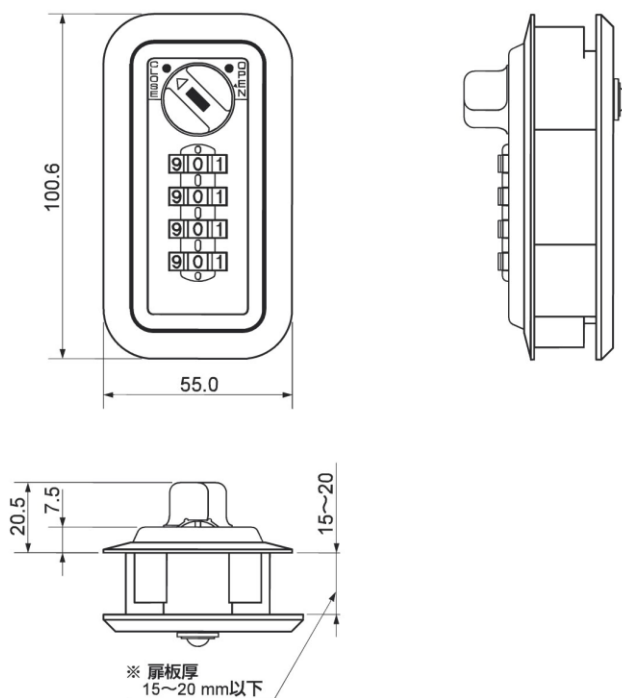

かけ方

あけ方

* 設定した暗証番号を他の人に見られない様、ご利用後は[0000(04ケタ)]など番号を変えをおすすめします。

木製用 B タイプセッターロック縦型 寸法図

【扉取付仕様などの詳細についてはお問い合わせください】

機能・仕様一覧

品名	木製用 B タイプセッターロック縦型
品番	SLBV1W-3
ダイヤル桁数	4桁ダイヤル
暗証番号設定方式	ワンタイム(番号自由)方式 *1
非常解錠機構	○ *2
暗証番号検索機構	○表面検索 *3
取付仕様	・木製扉取付仕様(扉板厚 15~20mm)
外形寸法(mm)	幅 55× 奥行 35.5~40.5 *4× 高さ 100.6 mm
本体質量(g)	約 137g *5
カラー	・ビュアホワイト(PW)・コールドグレー(CG)・ブラック(BK)

*1 暗証番号をその都度設定するタイプです。不特定多数の方が利用する場所への取付けに適しています。 *2 暗証番号忘れの際、非常解錠用キー(別売品)による解錠ができます。 *3 非常解錠用キー(別売品)を使用して扉を開けずにダイヤル錠表面より暗証番号の設定ができます。 *4 奥行寸法について / 取付け扉の厚み(15~20mm)によって外形奥行寸法が上記寸法内で変わります。 *5 記載の質量は、カムプレートを含まない本体のみの重さです。