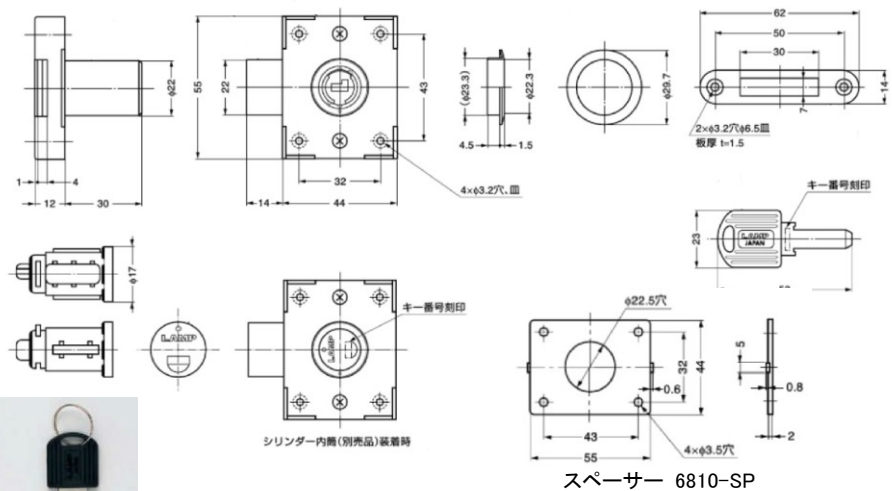

ミリオンロック 7810

- 右開き扉用シリンダー錠です。
- ディンプルキーで抜差し方向性のないリバーシブルタイプです。

- 付属品
本体取付用ビス 皿 3.1x22
受座取付頭ビス 皿 2.7x13

- 材質 ステンレス 真鍮
- 仕上 サチライトニッケル

品番	L	入数
7810-24Ni 同番	24	12 個
7810-24Ni 別番	24	12 個
7810-30Ni 同番	30	12 個
7810-30Ni 別番	30	12 個
7810-36Ni 同番	36	12 個
7810-36Ni 別番	36	12 個
6810-SP スペーサー		150 個

ミリオンロック 6830-30 MK

内筒 MD-N1

マスターキー MD-MK1
チェンジキー MD-K1

スペーサー 6810-SP

- 内筒が交換できる、マスターキー装置付の面付シリンダー錠です。
- ディンプルキーで抜差し方向性のないリバーシブルタイプです。
- 付属品
本体取付用ビス 皿 3.1x22
受座取付頭ビス 皿 2.7x13
- 材質 ステンレス 亜鉛合金 真鍮
- 仕上 サチライトニッケル 金色メッキ