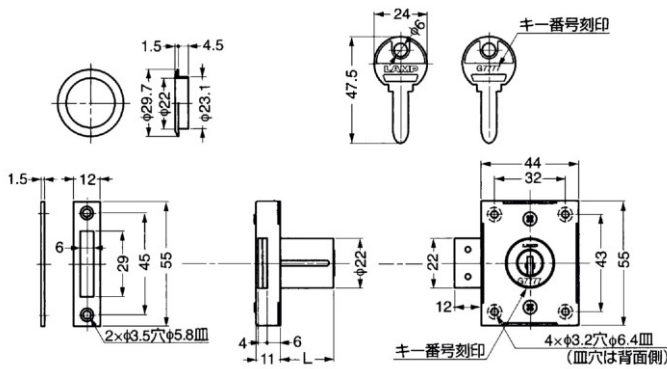

ミリオンロック 7810

- 右開き扉用シリンダー錠です。
- ディンプルキーで抜差し方向性のないリバーシブルタイプです。

- 付属品
本体取付用ビス 皿 3.1x22
受座取付頭ビス 皿 2.7x13

- 材質 ステンレス 真鍮
- 仕上 サチライトニッケル

品番	L	入数
7810-24Ni 同番	24	12 個
7810-24Ni 別番	24	12 個
7810-30Ni 同番	30	12 個
7810-30Ni 別番	30	12 個
7810-36Ni 同番	36	12 個
7810-36Ni 別番	36	12 個
6810-SP スペーサー		150 個

ミリオンロック 6830-30 MK

内筒 MD-N1

マスターキー MD-MK1
チェンジキー MD-K1

スペーサー 6810-SP

- 内筒が交換できる、マスターキー装置付の面付シリンダー錠です。
- ディンプルキーで抜差し方向性のないリバーシブルタイプです。
- 付属品
本体取付用ビス 皿 3.1x22
受座取付頭ビス 皿 2.7x13
- 材質 ステンレス 亜鉛合金 真鍮
- 仕上 サチライトニッケル 金色メッキ

品番	入数
6830-30MKGA	金色メッキ 12 個
6830-30MKDN	サチライトニッケル 12 個
MD-N1-B	内筒 別番 12 個
MD-N1-D	内筒 同番 12 個
MD-MK1	マスターキー 1 個
MD-K1	チェンジキー 1 個
6810-SP	スペーサー 150 個