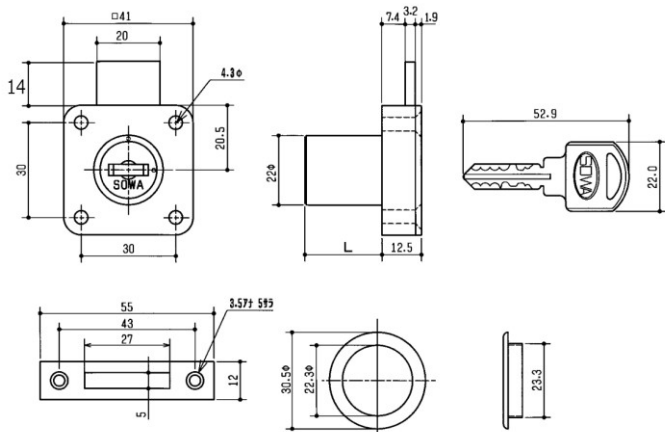

シリンダー錠 NS540

チェンジキー

スペーサー
2mm厚

- マスターキー装置付、1005通りの鍵違い。
- 別売りチェンジキーでシリンダー内筒の交換可能です。
- キーは差す方向のないリバーシブルタイプ複製の困難な波型キーです。
- 付属品
本体取付用ビス 皿 4.1x25
受座取付頭ビス 皿 2.1x10
キー2本、化粧リング1個、平受座1個
- 材質 亜鉛合金
- 仕上 クロームメッキ

品番	L	鍵番	入数
NS540-24MK	24	別番	10個
NS540-24MK	24	同番	10個
NS540-30MK	30	別番	10個
NS540-30MK	30	同番	10個
マスターキーMK1			1個
チェンジキー CMK1			1個
スペーサー			100個
交換用シリンダー			1個
スペアキー			1本

シリンダー錠 NS718

スペーサー 6810-SP

- 本体・デッドボルトはさびに強いステンレス製です。
- ディンプルキーで抜差し方向性のないリバーシブルタイプです。
- 鍵違い数1グループ3150通りです。
- 付属品
本体取付用ビス 皿 3.1x22
受座取付頭ビス 皿 2.7x13
- 材質 ステンレス 亜鉛合金
- 仕上 サチライトニッケル・ゴールド

品番		L	入数
NS718-24MK WB	サチライトニッケル	24	12個
NS718-30MK WB	サチライトニッケル	30	12個
NS718-36MK WB	サチライトニッケル	36	受注生産
NS718-24MK G	ゴールド	24	12個
NS718-30MK G	ゴールド	30	12個
NS718-36MK G	ゴールド	36	受注生産
6810-SP	スペーサー		150個
NS718 マスターキー			1本