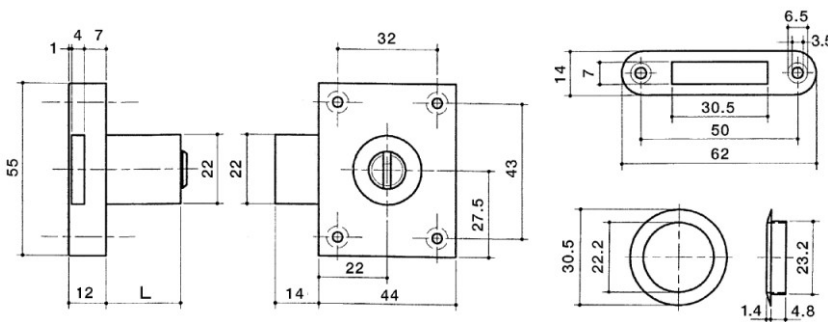

シリンダー錠 NS540

チェンジキー

スペーサー
2mm厚

- マスターキー装置付、1005通りの鍵違い。
- 別売りチェンジキーでシリンダー内筒の交換可能です。
- キーは差す方向のないリバーシブルタイプ複製の困難な波型キーです。
- 付属品
本体取付用ビス 皿 4.1x25
受座取付頭ビス 皿 2.1x10
キー2本、化粧リング1個、平受座1個
- 材質 亜鉛合金
- 仕上 クロームメッキ

品番	L	鍵番	入数
NS540-24MK	24	別番	10個
NS540-24MK	24	同番	10個
NS540-30MK	30	別番	10個
NS540-30MK	30	同番	10個
マスターキーMK1			1個
チェンジキー CMK1			1個
スペーサー			100個
交換用シリンダー			1個
スペアキー			1本

シリンダー錠 NS718

スペーサー 6810-SP

- 本体・デッドボルトはさびに強いステンレス製です。
- ディンプルキーで抜差し方向性のないリバーシブルタイプです。
- 鍵違い数1グループ3150通りです。
- 付属品
本体取付用ビス 皿 3.1x22
受座取付頭ビス 皿 2.7x13
- 材質 ステンレス 亜鉛合金
- 仕上 サチライトニッケル・ゴールド

品番		L	入数
NS718-24MK WB	サチライトニッケル	24	12個
NS718-30MK WB	サチライトニッケル	30	12個
NS718-36MK WB	サチライトニッケル	36	受注生産
NS718-24MK G	ゴールド	24	12個
NS718-30MK G	ゴールド	30	12個
NS718-36MK G	ゴールド	36	受注生産
6810-SP	スペーサー		150個
NS718 マスターキー			1本