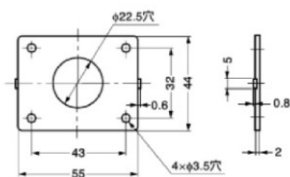

シリンダー錠 NS540

チェンジキー

スペーサー
2mm厚

- マスターキー装置付、1005通りの鍵違い。
- 別売りチェンジキーでシリンダー内筒の交換可能です。
- キーは差す方向のないリバーシブルタイプ複製の困難な波型キーです。
- 付属品
本体取付用ビス 皿 4.1x25
受座取付頭ビス 皿 2.1x10
キー2本、化粧リング1個、平受座1個
- 材質 亜鉛合金
- 仕上 クロームメッキ

品番	L	鍵番	入数
NS540-24MK	24	別番	10個
NS540-24MK	24	同番	10個
NS540-30MK	30	別番	10個
NS540-30MK	30	同番	10個
マスターキーMK1			1個
チェンジキー CMK1			1個
スペーサー			100個
交換用シリンダー			1個
スペアキー			1本

シリンダー錠 NS718

スペーサー 6810-SP

- 本体・デッドボルトはさびに強いステンレス製です。
- ディンプルキーで抜差し方向性のないリバーシブルタイプです。
- 鍵違い数1グループ3150通りです。
- 付属品
本体取付用ビス 皿 3.1x22
受座取付頭ビス 皿 2.7x13
- 材質 ステンレス 亜鉛合金
- 仕上 サチライトニッケル・ゴールド

品番		L	入数
NS718-24MK WB	サチライトニッケル	24	12個
NS718-30MK WB	サチライトニッケル	30	12個
NS718-36MK WB	サチライトニッケル	36	受注生産
NS718-24MK G	ゴールド	24	12個
NS718-30MK G	ゴールド	30	12個
NS718-36MK G	ゴールド	36	受注生産
6810-SP	スペーサー		150個
NS718 マスターキー			1本