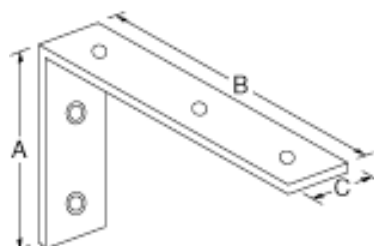

ワイド隅金 ユニクロ

- 材質:鉄
- 仕上:ユニクロ

サイズ	A	B	厚み	丸穴径	丸穴数	入数
45	45	32	4.5	5.2	4	50
60	60	32	4.5	5.2	4	50
75	75	32	4.5	5.2	4	40
90	90	32	4.5	5.2	6	40
100	100	32	4.5	5.2	6	40
120	120	32	4.5	5.2	6	30
150	150	32	4.5	5.2	8	30
200	200	32	4.5	5.2	8	20
250	250	32	4.5	5.2	8	20
300	300	32	4.5	5.2	8	20

ワイド棚受 ユニクロ

- 材質:鉄
- 仕上:ユニクロ

サイズ	A	B	C	厚み	丸穴径	丸穴数	入数
75×150	75	150	32	4.5	5.2	4	30
100×200	100	200	32	4.5	5.2	5	30
150×300	150	300	32	4.5	5.2	7	20