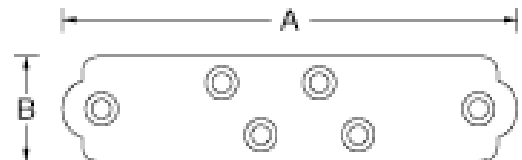

化粧アンゲル

- 材質: 鉄
- 仕上: 白塗装 黒塗装
- 木ネジ付

2本で1組

サイズ	A	B	C	厚み	丸穴径	丸穴数	皿	ビス	入数
90x180	90	180	19	4.5	5.3	5	両面	3.8	5組
75x150	74.8	150	19	4.5	5.3	4	両面	3.8	5組
60x120	59.8	120	19	4.5	5.3	4	両面	3.8	5組
90	90.5	90.5	19	4.5	5.3	4	両面	3.8	5組
75	75.5	75.5	19	4.5	5.3	4	両面	3.8	5組
60	60.3	60.3	16	2.8	4.3	4	両面	3.8	10組
45	45	45	16	2.8	4.3	4	両面	3.8	10組

一字継手 ユニクロ

- 材質: 鉄
- 仕上: ユニクロ

サイズ	A	B	厚み	丸穴径	丸穴数	入数
小	72.4	16	1.2	2.8	4	100
中	85	17	1.1	3	4	100
大	100	18	1.2	3	6	100
120	120	20	1.4	3.4	6	100
150	149	20	1.5	3.8	6	100
180	180	22	2	3.5	6	50
240	240	25.5	2.3	3.4	6	30
300	300	30	2.8	4	6	30
360	360	35	2.8	4.3	6	30