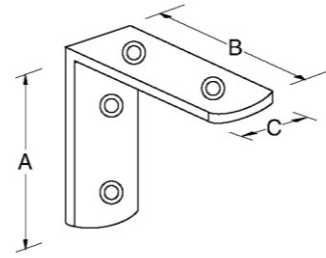

化粧アンゲル

- 材質: 鉄
- 仕上: 白塗装 黒塗装
- 木ネジ付

2本で1組

サイズ	A	B	C	厚み	丸穴径	丸穴数	皿	ビス	入数
90x180	90	180	19	4.5	5.3	5	両面	3.8	5組
75x150	74.8	150	19	4.5	5.3	4	両面	3.8	5組
60x120	59.8	120	19	4.5	5.3	4	両面	3.8	5組
90	90.5	90.5	19	4.5	5.3	4	両面	3.8	5組
75	75.5	75.5	19	4.5	5.3	4	両面	3.8	5組
60	60.3	60.3	16	2.8	4.3	4	両面	3.8	10組
45	45	45	16	2.8	4.3	4	両面	3.8	10組

一字継手 ユニクロ

- 材質: 鉄
- 仕上: ユニクロ

サイズ	A	B	厚み	丸穴径	丸穴数	入数
小	72.4	16	1.2	2.8	4	100
中	85	17	1.1	3	4	100
大	100	18	1.2	3	6	100
120	120	20	1.4	3.4	6	100
150	149	20	1.5	3.8	6	100
180	180	22	2	3.5	6	50
240	240	25.5	2.3	3.4	6	30
300	300	30	2.8	4	6	30
360	360	35	2.8	4.3	6	30