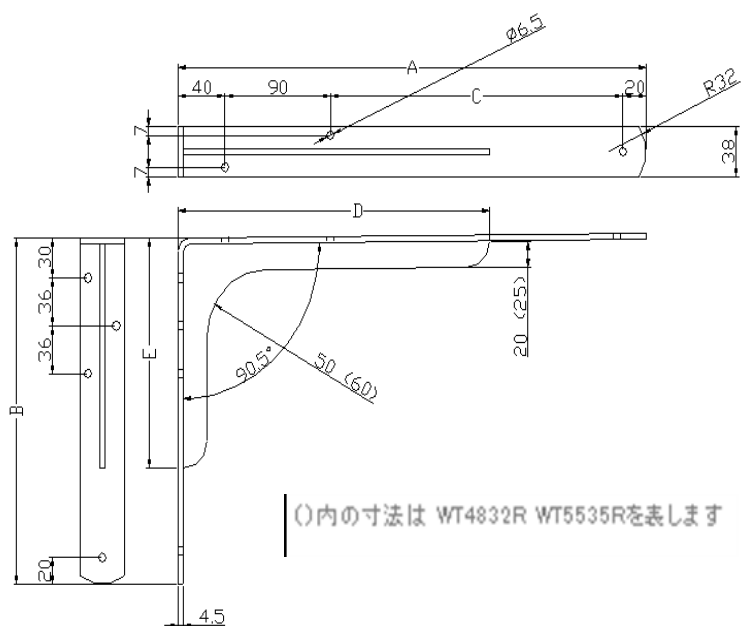

白 棚受 リブ付

- 材 質 : 鋼板
- 耐荷重 : 50kg
- 付属ビス : Aトラスタッピングネジ
5x20(棚板用)
5x35(壁固定用)

品名/サイズ	A	B	C	D	E	入数
白棚受 リブ付 WT2820R (280x200)	280	200	130	200	133	8本
白棚受 リブ付 WT3826R (380x260)	380	260	230	266	173	8本
白棚受 リブ付 WT4832R (480x320)	480	320	330	366	234	8本
白棚受 リブ付 WT5535R (550x350)	550	350	400	366	234	8本