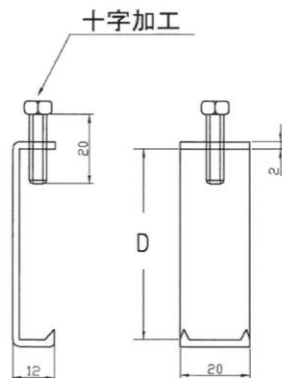

### L金具規格表

品名	処理・色	製品番号	梱包単位
L金具 20×55	塗装、仙徳	0778550	小箱 40 個入 ケース 360 個入
	塗装、白	0778551	
	塗装、黒	0778556	

## コの字倒れ止め

- 材質：鉄
- 仕上：クロメート

サイズ	D	1ケース入数
45	45	300
51	51	300
55	55	300
64	64	300
74	74	300