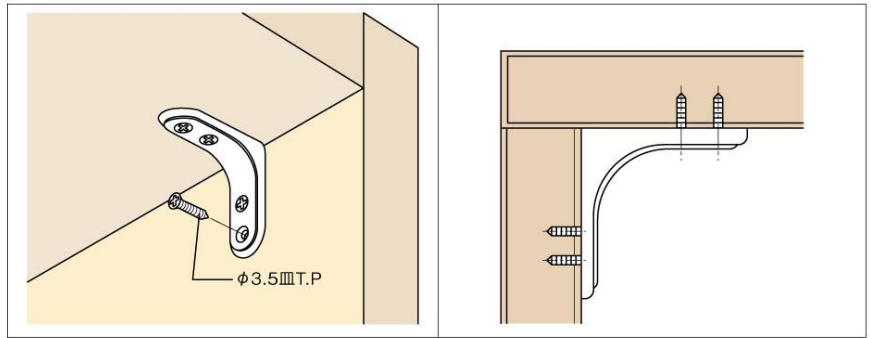

## コの字倒れ止め

- 材質：鉄
- 仕上：クロメート

サイズ	D	1ケース入数
45	45	300
51	51	300
55	55	300
64	64	300
74	74	300