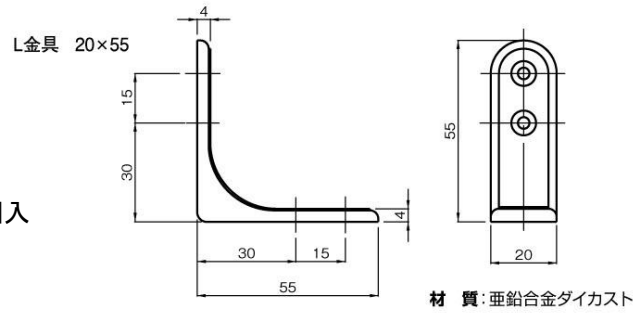

### L金具規格表

品名	処理・色	製品番号	梱包単位
L金具 20×55	塗装、仙徳	0778550	小箱 40 個入 ケース 360 個入
	塗装、白	0778551	
	塗装、黒	0778556	

## コの字倒れ止め

- 材質：鉄
- 仕上：クロメート

サイズ	D	1ケース入数
45	45	300
51	51	300
55	55	300
64	64	300
74	74	300