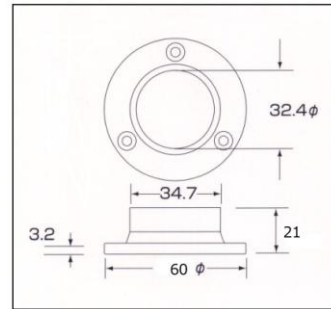

ステンレス巻パイプ

サイズ	A	長さ	本数
9.5mm	9.5	オーダー カット	1
13mm	13		1
16mm	16		1
19mm	19		1
25mm	25		1
32mm	32		1
38mm	38		1

- 材質: SUS304+鉄
- 仕上: 磨き
- カット可

ソケット ステンレス

サイズ	A	B	C	入数
19	19.5	35.5	13.5	50
25	25.5	45	17	50
32	32.5	60.5	23	30
38	38.5	64	20	30

- 材質: SUS304
- 仕上: ヘアーライン
- ビス付

ソケット ダイカスト 25mm

仕上	入数
ニッケル	100
GB	100

- 材質: 亜鉛合金
- 仕上: ニッケルメッキ
GB 塗装
- ビスは付属していません。

ソケット ダイカスト 32mm

サイズ	入数
32mm	30

- 材 質:ダイカスト
- 仕 上:クローム
- ビス付

U型ソケット

サイズ	A	B	C	D	E	F	入数
32mm	32.5	37	33	38.5	2	28	20
25mm	26	30	26	31.5	2	28	20

- 材 質:ダイカスト
- 仕 上:クローム
- ビス付

二重ソケット

- 材 質:真鍮
- 仕 上:クロームメッキ
- ビスは付属していません。

サイズ	A	B	C	D	入数
10mm	12	10	12	3.5	50
13mm	16	13	15	4	20
16mm	19	16	15	4	20
19mm	22	19	18	4	20
25mm	28	25.5	22	4.5	20
32mm	36	32.5	25	5	20
38mm	42	38	35	8	20
50mm	57	51	45	10	6

品名	定尺	入数
ダエンパイプ	2000	20
ダエンソケット P32	---	100

鉄 Sカン

● 材質:鉄 ● 仕上:ニッケル

サイズ	A	B	C	太さ	入数
19	38	21	24	2	300
25	44	27	25	2.5	300
32	58	36	34	3	200

ステンレス Sカン

● 材質:ステンレス(SUS304) ● 仕上:ミガキ

サイズ	A	B	C	太さ	入数
19	48	23	26	3	200
25	60	27	35	3	100
32	74	38	40	3	100