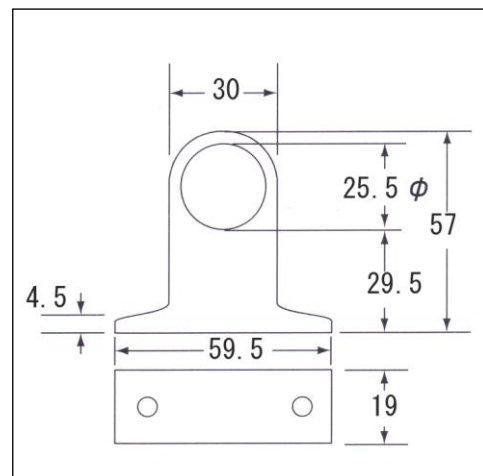

25mm A型ブラケット(止)(通)

- 材 質:ダイカスト
- 仕 上:クローム
- ビス付

品名	入数
A型ブラケット 25mm 止	10
A型ブラケット 25mm 通	10