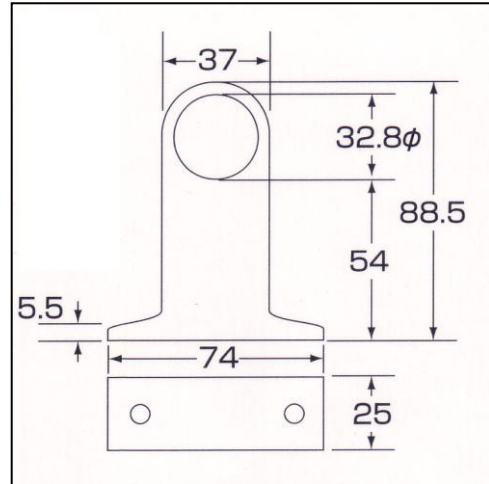

サイズ	A	B	C	D	E	F	入数
32mm	32.5	37	33	38.5	2	28	20
25mm	26	30	26	31.5	2	28	20

- 材 質:ダイカスト
- 仕 上:クローム
- ビス付

二重ソケット

- 材 質:真鍮
- 仕 上:クロームメッキ
- ビスは付属していません。

サイズ	A	B	C	D	入数
10mm	12	10	12	3.5	50
13mm	16	13	15	4	20
16mm	19	16	15	4	20
19mm	22	19	18	4	20
25mm	28	25.5	22	4.5	20
32mm	36	32.5	25	5	20
38mm	42	38	35	8	20
50mm	57	51	45	10	6

- 材 質:ダイカスト
- 仕 上:クローム
- ビス付

品名	入数
A型首長ブラケット 32mm 止	10
A型首長ブラケット 32mm 通	10

32mm A型ブラケット(止)(通)

- 材 質:ダイカスト
- 仕 上:クローム
- ビス付

品名	入数
A型ブラケット 32mm 止	10
A型ブラケット 32mm 通	10

アルミ ダエンパイプ ・ ダエンソケット

- 材質: パイプ = アルミニウム
ソケット = 亜鉛合金
- 仕上: パイプ = アルマイトシルバー
ソケット = ニッケルメッキ
- カット対応可能です。

品名	定尺	入数
ダエンパイプ	2000	20
ダエンソケット P32	---	100

鉄 Sカン

● 材質:鉄 ● 仕上:ニッケル

サイズ	A	B	C	太さ	入数
19	38	21	24	2	300
25	44	27	25	2.5	300
32	58	36	34	3	200

ステンレス Sカン

● 材質:ステンレス(SUS304) ● 仕上:ミガキ

サイズ	A	B	C	太さ	入数
19	48	23	26	3	200
25	60	27	35	3	100
32	74	38	40	3	100