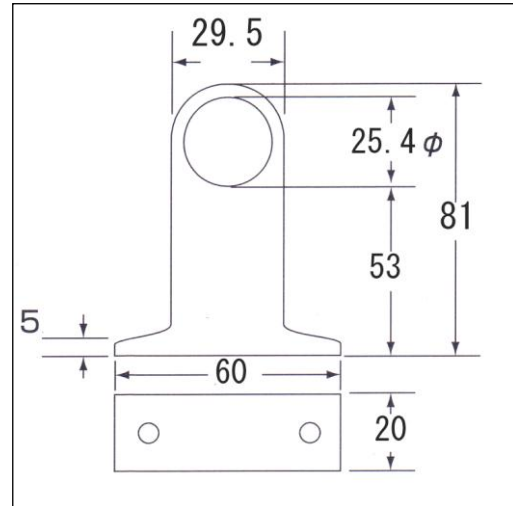

25mm A型首長ブラケット(止)(通)

- 材 質:ダイカスト
- 仕 上:クローム
- ビス付

品名	入数
A型首長ブラケット 25mm 止	10
A型首長ブラケット 25mm 通	10