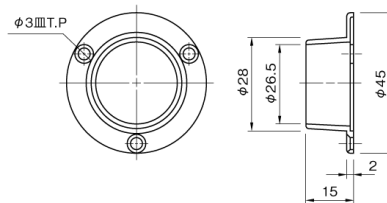

ステンレス巻パイプ

サイズ	A	長さ	本数
9.5mm	9.5	オーダー カット	1
13mm	13		1
16mm	16		1
19mm	19		1
25mm	25		1
32mm	32		1
38mm	38		1

- 材質: SUS304+鉄
- 仕上: 磨き
- カット可

ソケット ステンレス

サイズ	A	B	C	入数
19	19.5	35.5	13.5	50
25	25.5	45	17	50
32	32.5	60.5	23	30
38	38.5	64	20	30

- 材質: SUS304
- 仕上: ヘアーライン
- ビス付

ソケット ダイカスト 25mm

仕上	入数
ニッケル	100
GB	100

- 材質: 亜鉛合金
- 仕上: ニッケルメッキ
GB 塗装
- ビスは付属していません。

ソケット ダイカスト 32mm

サイズ	入数
32mm	30

- 材 質:ダイカスト
- 仕 上:クローム
- ビス付

U型ソケット

サイズ	A	B	C	D	E	F	入数
32mm	32.5	37	33	38.5	2	28	20
25mm	26	30	26	31.5	2	28	20

- 材 質:ダイカスト
- 仕 上:クローム
- ビス付

二重ソケット

- 材 質:真鍮
- 仕 上:クロームメッキ
- ビスは付属していません。

サイズ	A	B	C	D	入数
10mm	12	10	12	3.5	50
13mm	16	13	15	4	20
16mm	19	16	15	4	20
19mm	22	19	18	4	20
25mm	28	25.5	22	4.5	20
32mm	36	32.5	25	5	20
38mm	42	38	35	8	20
50mm	57	51	45	10	6

品名	定尺	入数
ダエンパイプ	2000	20
ダエンソケット P32	---	100

鉄 Sカン

● 材質:鉄 ● 仕上:ニッケル

サイズ	A	B	C	太さ	入数
19	38	21	24	2	300
25	44	27	25	2.5	300
32	58	36	34	3	200

ステンレス Sカン

● 材質:ステンレス(SUS304) ● 仕上:ミガキ

サイズ	A	B	C	太さ	入数
19	48	23	26	3	200
25	60	27	35	3	100
32	74	38	40	3	100