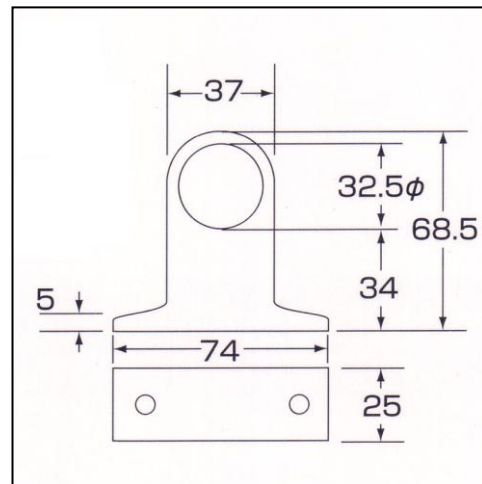

サイズ	A	B	C	D	E	F	入数
32mm	32.5	37	33	38.5	2	28	20
25mm	26	30	26	31.5	2	28	20

- 材 質:ダイカスト
- 仕 上:クローム
- ビス付

二重ソケット

- 材 質:真鍮
- 仕 上:クロームメッキ
- ビスは付属していません。

サイズ	A	B	C	D	入数
10mm	12	10	12	3.5	50
13mm	16	13	15	4	20
16mm	19	16	15	4	20
19mm	22	19	18	4	20
25mm	28	25.5	22	4.5	20
32mm	36	32.5	25	5	20
38mm	42	38	35	8	20
50mm	57	51	45	10	6

- 材 質:ダイカスト
- 仕 上:クローム
- ビス付

品名	入数
A型首長ブラケット 32mm 止	10
A型首長ブラケット 32mm 通	10

32mm A型ブラケット(止)(通)

- 材 質:ダイカスト
- 仕 上:クローム
- ビス付

品名	入数
A型ブラケット 32mm 止	10
A型ブラケット 32mm 通	10

アルミ ダエンパイプ ・ ダエンソケット

- 材質: パイプ = アルミニウム
ソケット = 亜鉛合金
- 仕上: パイプ = アルマイトシルバー
ソケット = ニッケルメッキ
- カット対応可能です。

品名	定尺	入数
ダエンパイプ	2000	20
ダエンソケット P32	---	100

鉄 Sカン

● 材質:鉄 ● 仕上:ニッケル

サイズ	A	B	C	太さ	入数
19	38	21	24	2	300
25	44	27	25	2.5	300
32	58	36	34	3	200

ステンレス Sカン

● 材質:ステンレス(SUS304) ● 仕上:ミガキ

サイズ	A	B	C	太さ	入数
19	48	23	26	3	200
25	60	27	35	3	100
32	74	38	40	3	100