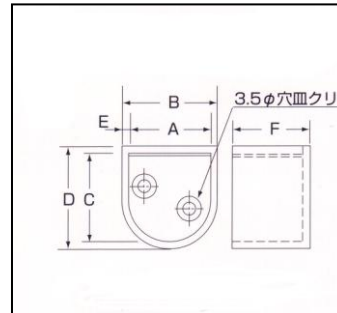

ステンレス巻パイプ

サイズ	A	長さ	本数
9.5mm	9.5	オーダー カット	1
13mm	13		1
16mm	16		1
19mm	19		1
25mm	25		1
32mm	32		1
38mm	38		1

- 材質: SUS304+鉄
- 仕上: 磨き
- カット可

ソケット ステンレス

サイズ	A	B	C	入数
19	19.5	35.5	13.5	50
25	25.5	45	17	50
32	32.5	60.5	23	30
38	38.5	64	20	30

- 材質: SUS304
- 仕上: ヘアーライン
- ビス付

ソケット ダイカスト 25mm

仕上	入数
ニッケル	100
GB	100

- 材質: 亜鉛合金
- 仕上: ニッケルメッキ
GB 塗装
- ビスは付属していません。

ソケット ダイカスト 32mm

サイズ	入数
32mm	30

- 材 質:ダイカスト
- 仕 上:クローム
- ビス付

U型ソケット

サイズ	A	B	C	D	E	F	入数
32mm	32.5	37	33	38.5	2	28	20
25mm	26	30	26	31.5	2	28	20

- 材 質:ダイカスト
- 仕 上:クローム
- ビス付

二重ソケット

- 材 質:真鍮
- 仕 上:クロームメッキ
- ビスは付属していません。

サイズ	A	B	C	D	入数
10mm	12	10	12	3.5	50
13mm	16	13	15	4	20
16mm	19	16	15	4	20
19mm	22	19	18	4	20
25mm	28	25.5	22	4.5	20
32mm	36	32.5	25	5	20
38mm	42	38	35	8	20
50mm	57	51	45	10	6

品名	定尺	入数
ダエンパイプ	2000	20
ダエンソケット P32	---	100

鉄 Sカン

● 材質:鉄 ● 仕上:ニッケル

サイズ	A	B	C	太さ	入数
19	38	21	24	2	300
25	44	27	25	2.5	300
32	58	36	34	3	200

ステンレス Sカン

● 材質:ステンレス(SUS304) ● 仕上:ミガキ

サイズ	A	B	C	太さ	入数
19	48	23	26	3	200
25	60	27	35	3	100
32	74	38	40	3	100