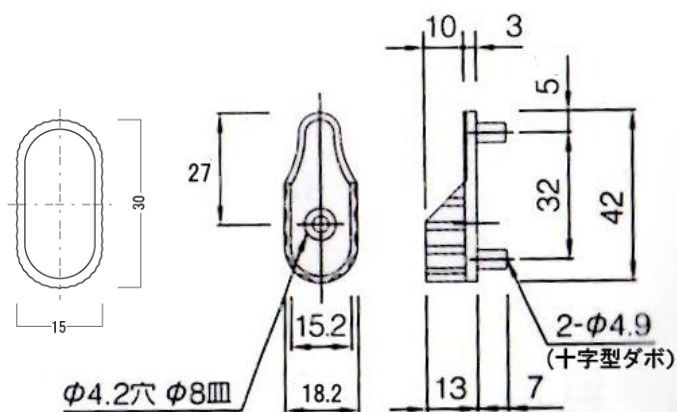

サイズ	A	B	C	D	E	F	入数
32mm	32.5	37	33	38.5	2	28	20
25mm	26	30	26	31.5	2	28	20

- 材 質:ダイカスト
- 仕 上:クローム
- ビス付

二重ソケット

- 材 質:真鍮
- 仕 上:クロームメッキ
- ビスは付属していません。

サイズ	A	B	C	D	入数
10mm	12	10	12	3.5	50
13mm	16	13	15	4	20
16mm	19	16	15	4	20
19mm	22	19	18	4	20
25mm	28	25.5	22	4.5	20
32mm	36	32.5	25	5	20
38mm	42	38	35	8	20
50mm	57	51	45	10	6

- 材 質:ダイカスト
- 仕 上:クローム
- ビス付

品名	入数
A型首長ブラケット 32mm 止	10
A型首長ブラケット 32mm 通	10

32mm A型ブラケット(止)(通)

- 材 質:ダイカスト
- 仕 上:クローム
- ビス付

品名	入数
A型ブラケット 32mm 止	10
A型ブラケット 32mm 通	10

アルミ ダエンパイプ ・ ダエンソケット

- 材質: パイプ = アルミニウム
ソケット = 亜鉛合金
- 仕上: パイプ = アルマイトシルバー
ソケット = ニッケルメッキ
- カット対応可能です。

品名	定尺	入数
ダエンパイプ	2000	20
ダエンソケット P32	---	100

鉄 Sカン

● 材質:鉄 ● 仕上:ニッケル

サイズ	A	B	C	太さ	入数
19	38	21	24	2	300
25	44	27	25	2.5	300
32	58	36	34	3	200

ステンレス Sカン

● 材質:ステンレス(SUS304) ● 仕上:ミガキ

サイズ	A	B	C	太さ	入数
19	48	23	26	3	200
25	60	27	35	3	100
32	74	38	40	3	100