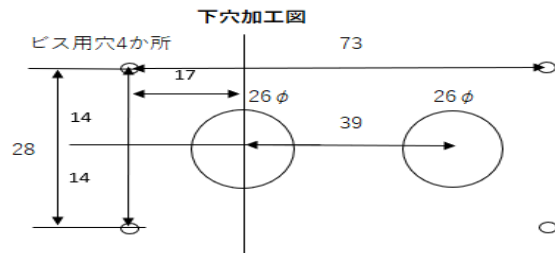

ネオキースイッチ NKS-02S 錠2個 SUSプレート仕様

キー1つで定額管理ができ、運用コスト削減になります

キースイッチ2個仕様で印字付きのステンレスプレート付きです。

- ステンレスプレート印字付きで見やすくシャープな意匠。
- キースイッチが2個付いているので、正面から別々に電源のON/OFFが可能です。
- 床頭台のテレビ・冷蔵庫に繋いで使用します。
- キー差込口がカバー付きでホコリ防止になります。
- 取付ネジは別売りとなります。

スイッチ錠寸法図

下穴加工図

プレート付電源キースイッチ詳細図

電源キースイッチ詳細図

組立配線図

- ① ムービープラグ(黒) × 1
- ② 一体成型メスプラグ × 2
- ③ プレート付き電源キースイッチ × 1

※他の配線仕様も製作可能です。詳しくは担当営業までお問い合わせください。

ホリ工金物株式会社