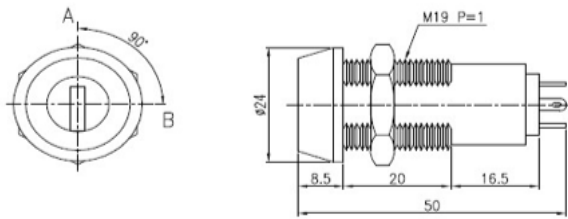

ネオキースイッチ NKS-02S 錠2個 SUSプレート仕様

キー1つで定額管理ができ、運用コスト削減になります

キースイッチ2個仕様で印字付きのステンレスプレート付きです。

- ステンレスプレート印字付きで見やすくシャープな意匠。
- キースイッチが2個付いているので、正面から別々に電源のON/OFFが可能です。
- 床頭台のテレビ・冷蔵庫に繋いで使用します。
- キー差込口がカバー付きでホコリ防止になります。
- 取付ネジは別売りとなります。

スイッチ錠寸法図

下穴加工図

プレート付電源キースイッチ詳細図

電源キースイッチ詳細図

組立配線図

- ① ムービープラグ(黒) × 1
- ② 一体成型メスプラグ × 2
- ③ プレート付き電源キースイッチ × 1

※他の配線仕様も製作可能です。詳しくは担当営業までお問い合わせください。

ホリ工金物株式会社