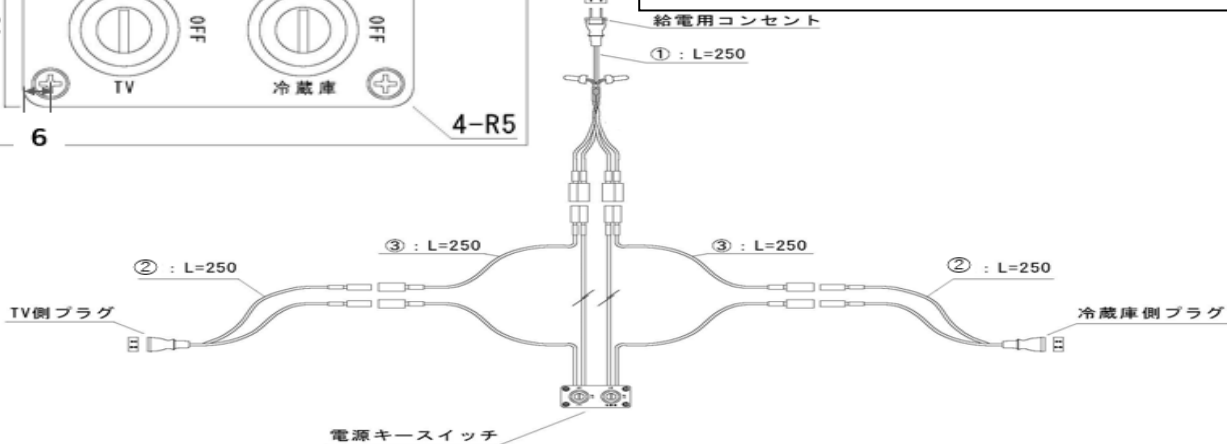

ネオキースイッチ NKS-02S 錠2個 SUSプレート仕様

キー1つで定額管理ができ、運用コスト削減になります

キースイッチ2個仕様で印字付きのステンレスプレート付きです。

- ステンレスプレート印字付きで見やすくシャープな意匠。
- キースイッチが2個付いているので、正面から別々に電源のON/OFFが可能です。
- 床頭台のテレビ・冷蔵庫に繋いで使用します。
- キー差込口がカバー付きでホコリ防止になります。
- 取付ネジは別売りとなります。

スイッチ錠寸法図

下穴加工図

プレート付電源キースイッチ詳細図

電源キースイッチ詳細図

組立配線図

- ① ムービープラグ(黒) × 1
- ② 一体成型メスプラグ × 2
- ③ プレート付き電源キースイッチ × 1

※他の配線仕様も製作可能です。詳しくは担当営業までお問い合わせください。

ホリ工金物株式会社