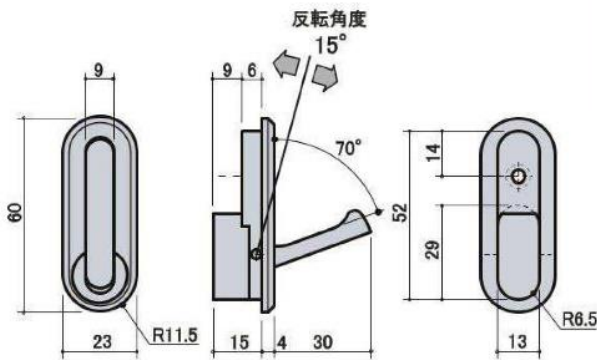

# ホールドフック バネ

**NEW**

ブラウン ライトブラウン ホワイト

- 凸部が少ないデザイン
- ワンタッチで開け閉め可能
- 2段加工(材厚18t)ネジ3×12mm  
でしっかり固定

- 掘り込み加工寸法
- 参考固定ネジ(板厚18t)  
皿タッピング3×12mm

品番: KQ135PC000-BR ブラウン  
KQ135PC000-LB ライトブラウン  
KQ135PC000-WH ホワイト