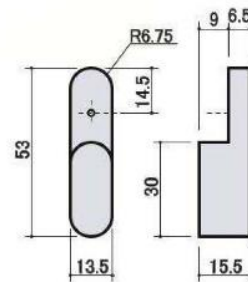

# ホールドフック バネ

**NEW**

ブラウン ライトブラウン ホワイト

- 凸部が少ないデザイン
- ワンタッチで開け閉め可能
- 2段加工(材厚18t)ネジ3×12mm  
でしっかり固定

- 掘り込み加工寸法
- 参考固定ネジ(板厚18t)  
皿タッピング3×12mm

品番: KQ135PC000-BR ブラウン  
KQ135PC000-LB ライトブラウン  
KQ135PC000-WH ホワイト

主材料 PA6+GF

小箱入数 100個 大箱入数 400個

ホリ工金物株式会社

<http://www.horie-kanamono.co.jp>

大阪市西区南堀江3丁目2番17号

TEL 06-6538-2154 FAX 06-6538-2157

Email [horie-hardware@gol.com](mailto:horie-hardware@gol.com)