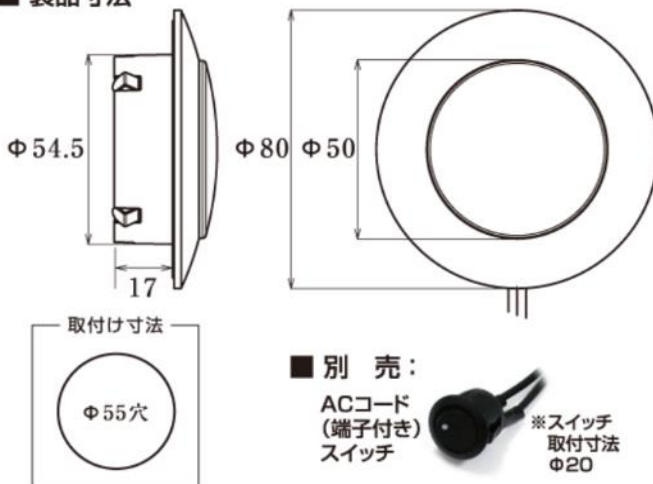

③リサイクル・環境にやさしい

環境にやさしくリサイクルが簡単です。

④衝撃に強い

耐衝撃性・対候性に優れており
メンテナンスがほとんどいりません

商品特長

- ①LED本体を簡単に取り外せます。
- ②ハイパワーLED2W電球色・白色（1灯）タイプ
- ③器具本体に直接100Vを入力できます
- ④放熱効果が高いアルミ板を組み込んでいます
- ⑤光源部に最大110度広角照射

■製品寸法

※照度 85ルーメン 280LUX <30cm直下>