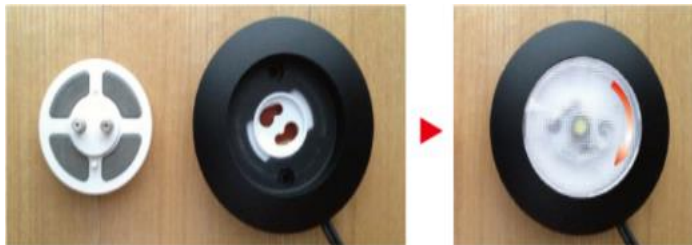

HLW-2250U

ハイパワー2W LED

HLW-2250U

LED家具用照明器具
ハイパワーLED使用

100V直接入力（電源ユニット不要）

外郭は放熱効果の高いアルミ製を採用

■取付方法

照明部

器具本体

差し込み、右に回すだけ

LEDランプの特長

①ランプ寿命

白熱灯：1500時間 LED:40000時間

②明るさと省エネ

白熱灯と同等の明るさを

LEDでは消費電力が1/8で補えます

③リサイクル・環境にやさしい

環境にやさしくリサイクルが簡単です。

④衝撃に強い

耐衝撃性・対候性に優れており
メンテナンスがほとんどいりません

商品特長

- ①LED本体を簡単に取り外せます。
- ②ハイパワーLED2W電球色・白色（1灯）タイプ
- ③器具本体に直接100Vを入力できます
- ④放熱効果が高いアルミ板を組み込んでいます
- ⑤光源部に最大110度広角照射

■製品寸法

※照度 85ルーメン 280LUX <30cm直下>